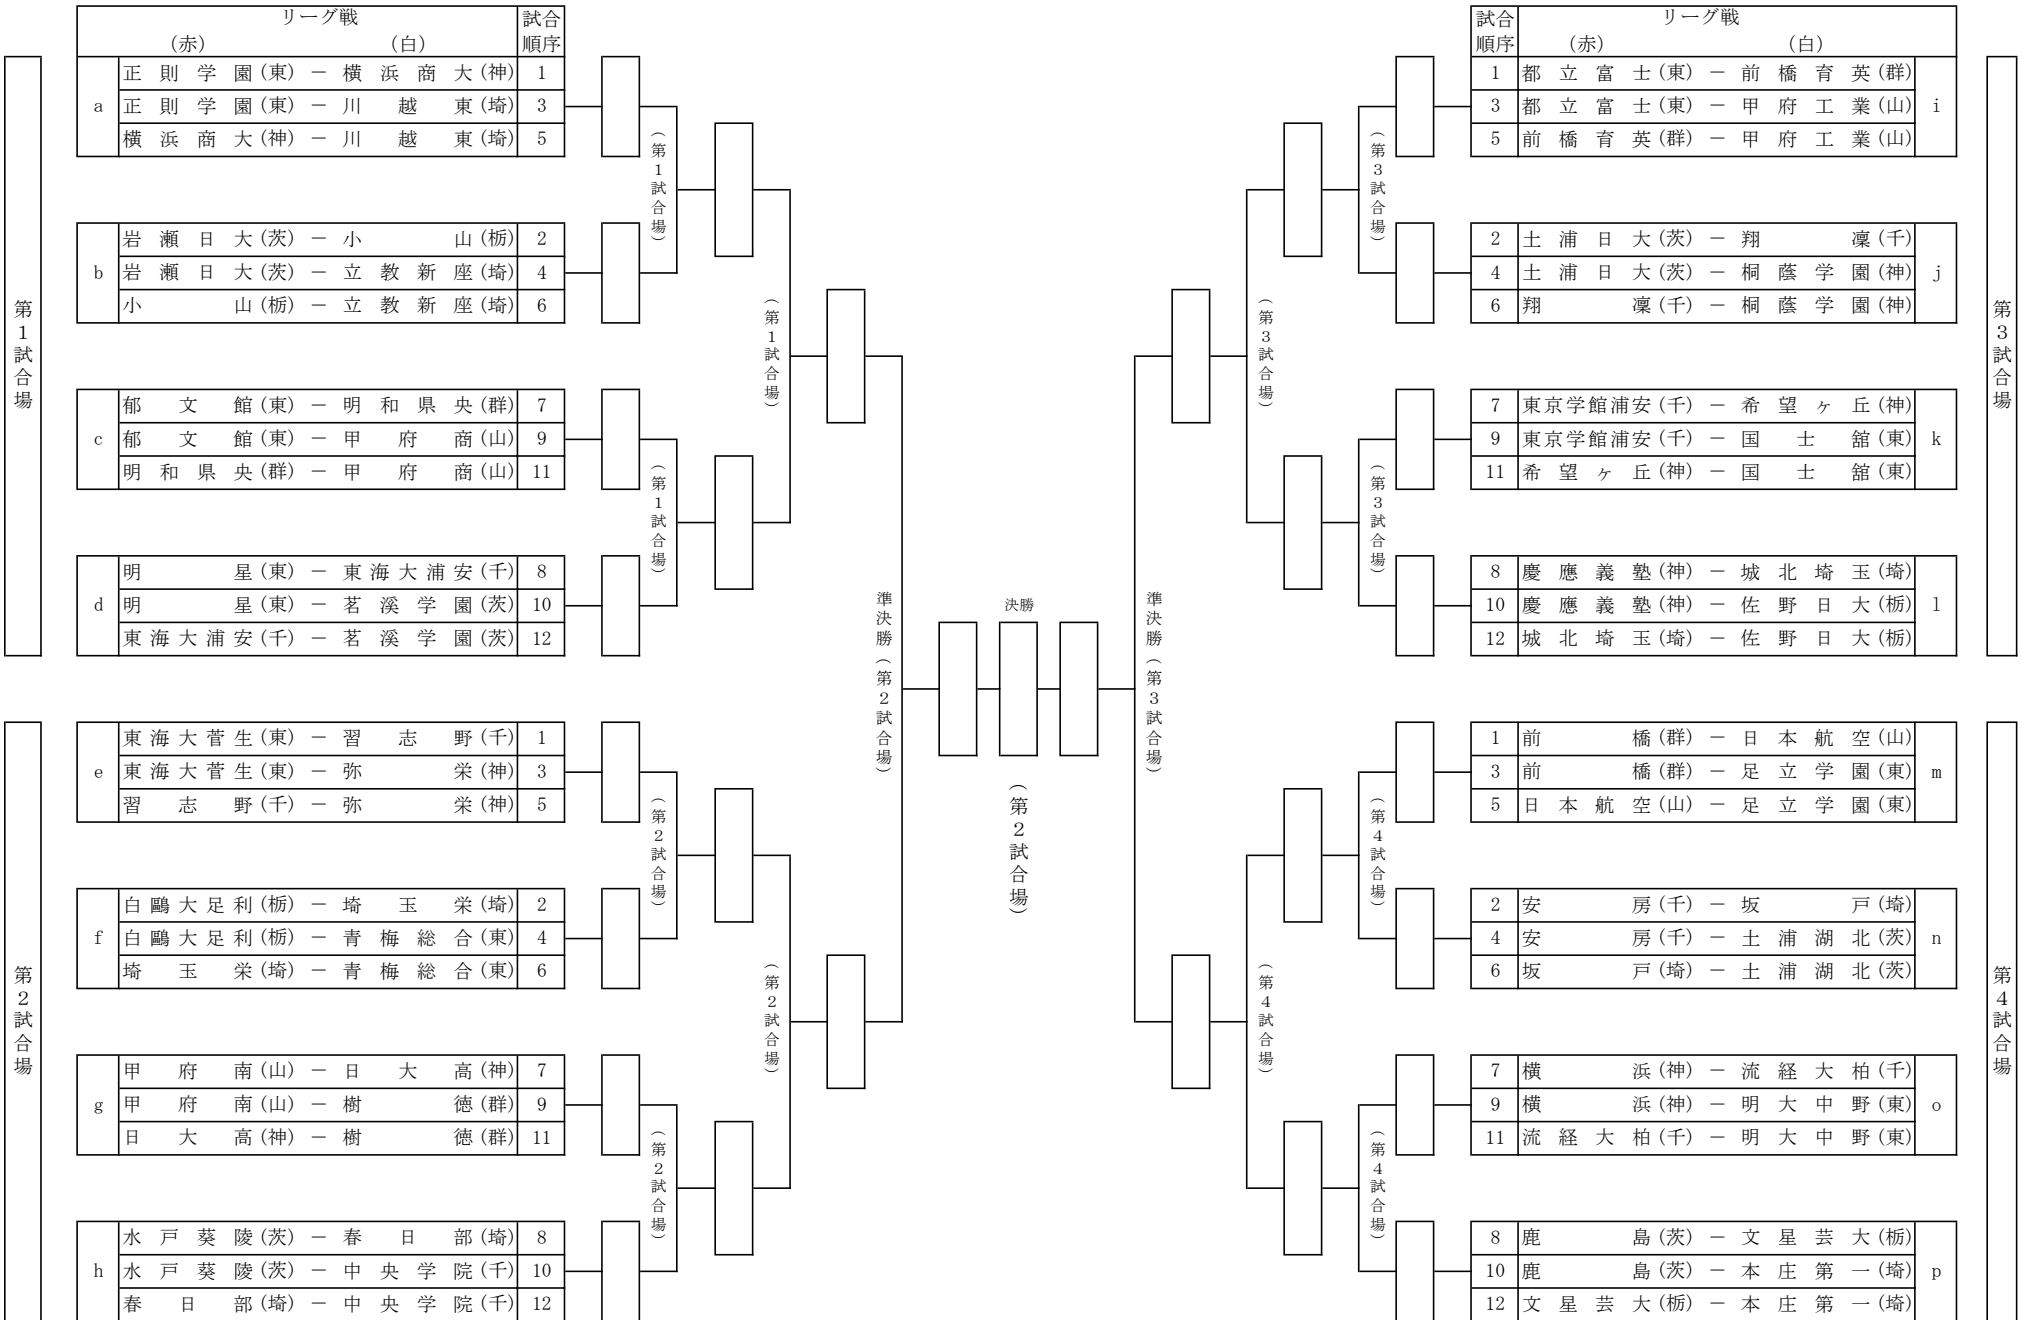

第64回 関東高等学校剣道大会 男子団体試合組み合わせ

第64回 関東高等学校剣道大会 女子団体試合組み合わせ

第64回関東高等学校剣道大会 男子個人組合せ

第64回関東高等学校剣道大会 女子個人組合せ