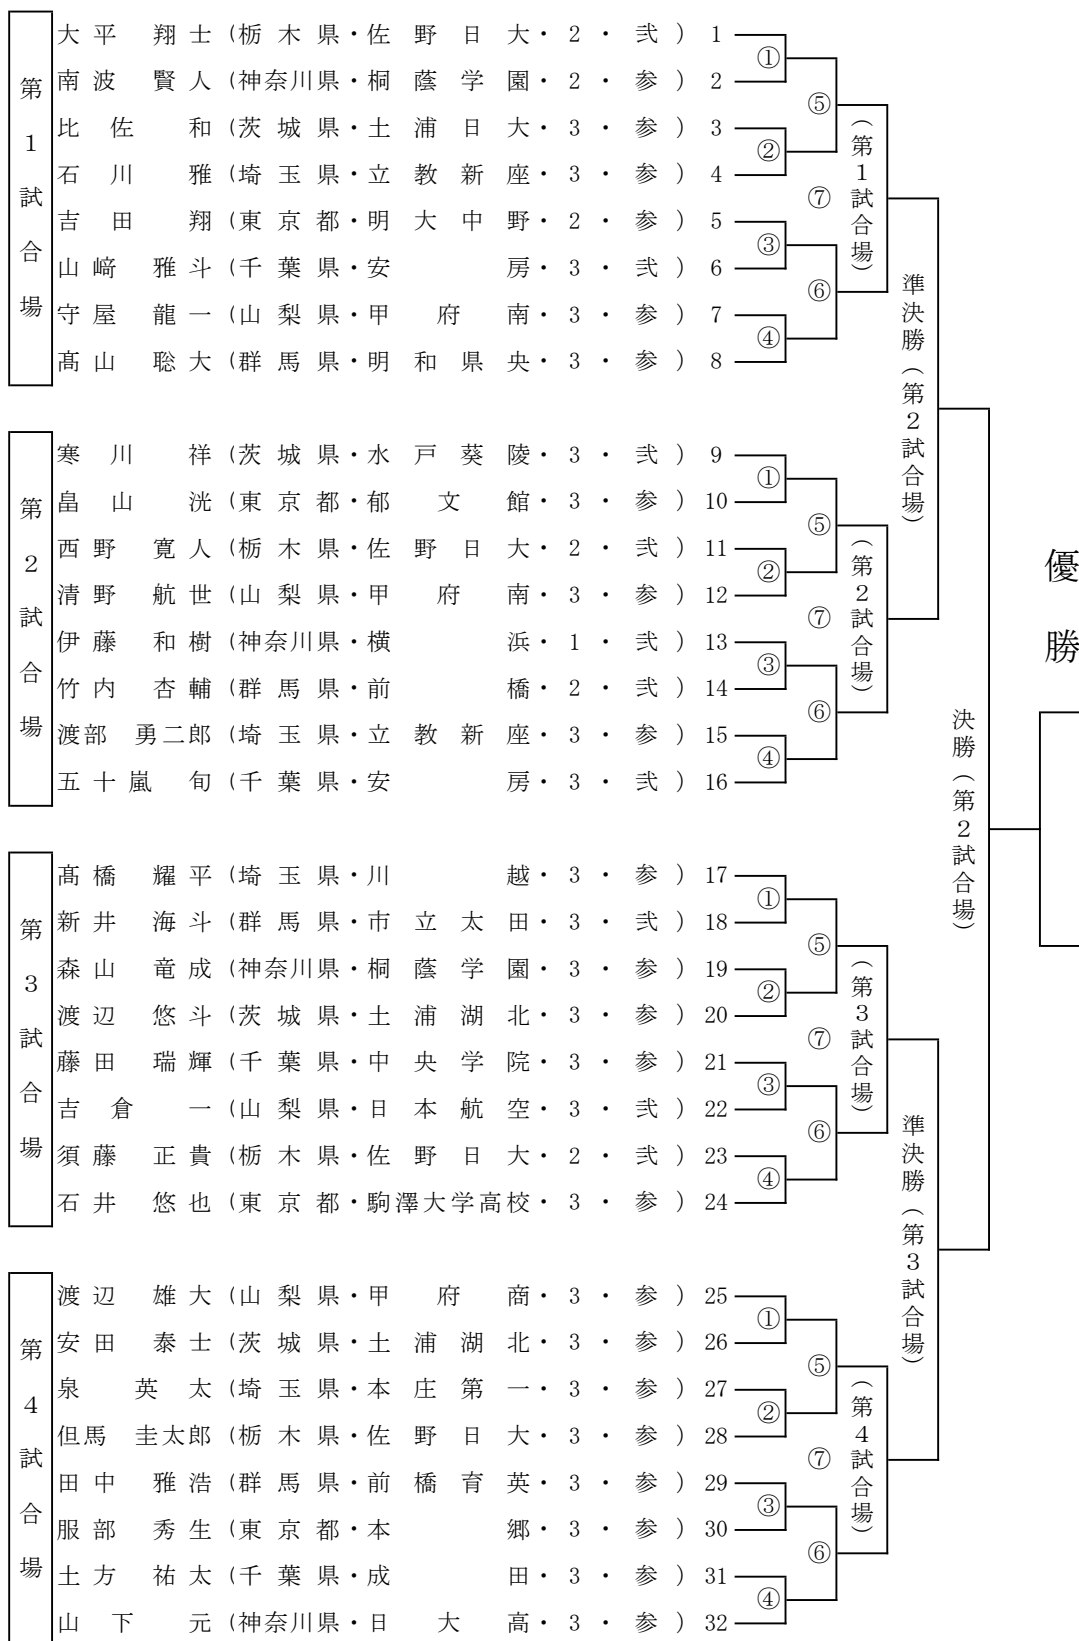

第64回 関東高等学校剣道大会 男子団体試合組み合わせ

第64回 関東高等学校剣道大会 女子団体試合組み合わせ

第64回関東高等学校剣道大会 男子個人組合せ

第64回関東高等学校剣道大会 女子個人組合せ