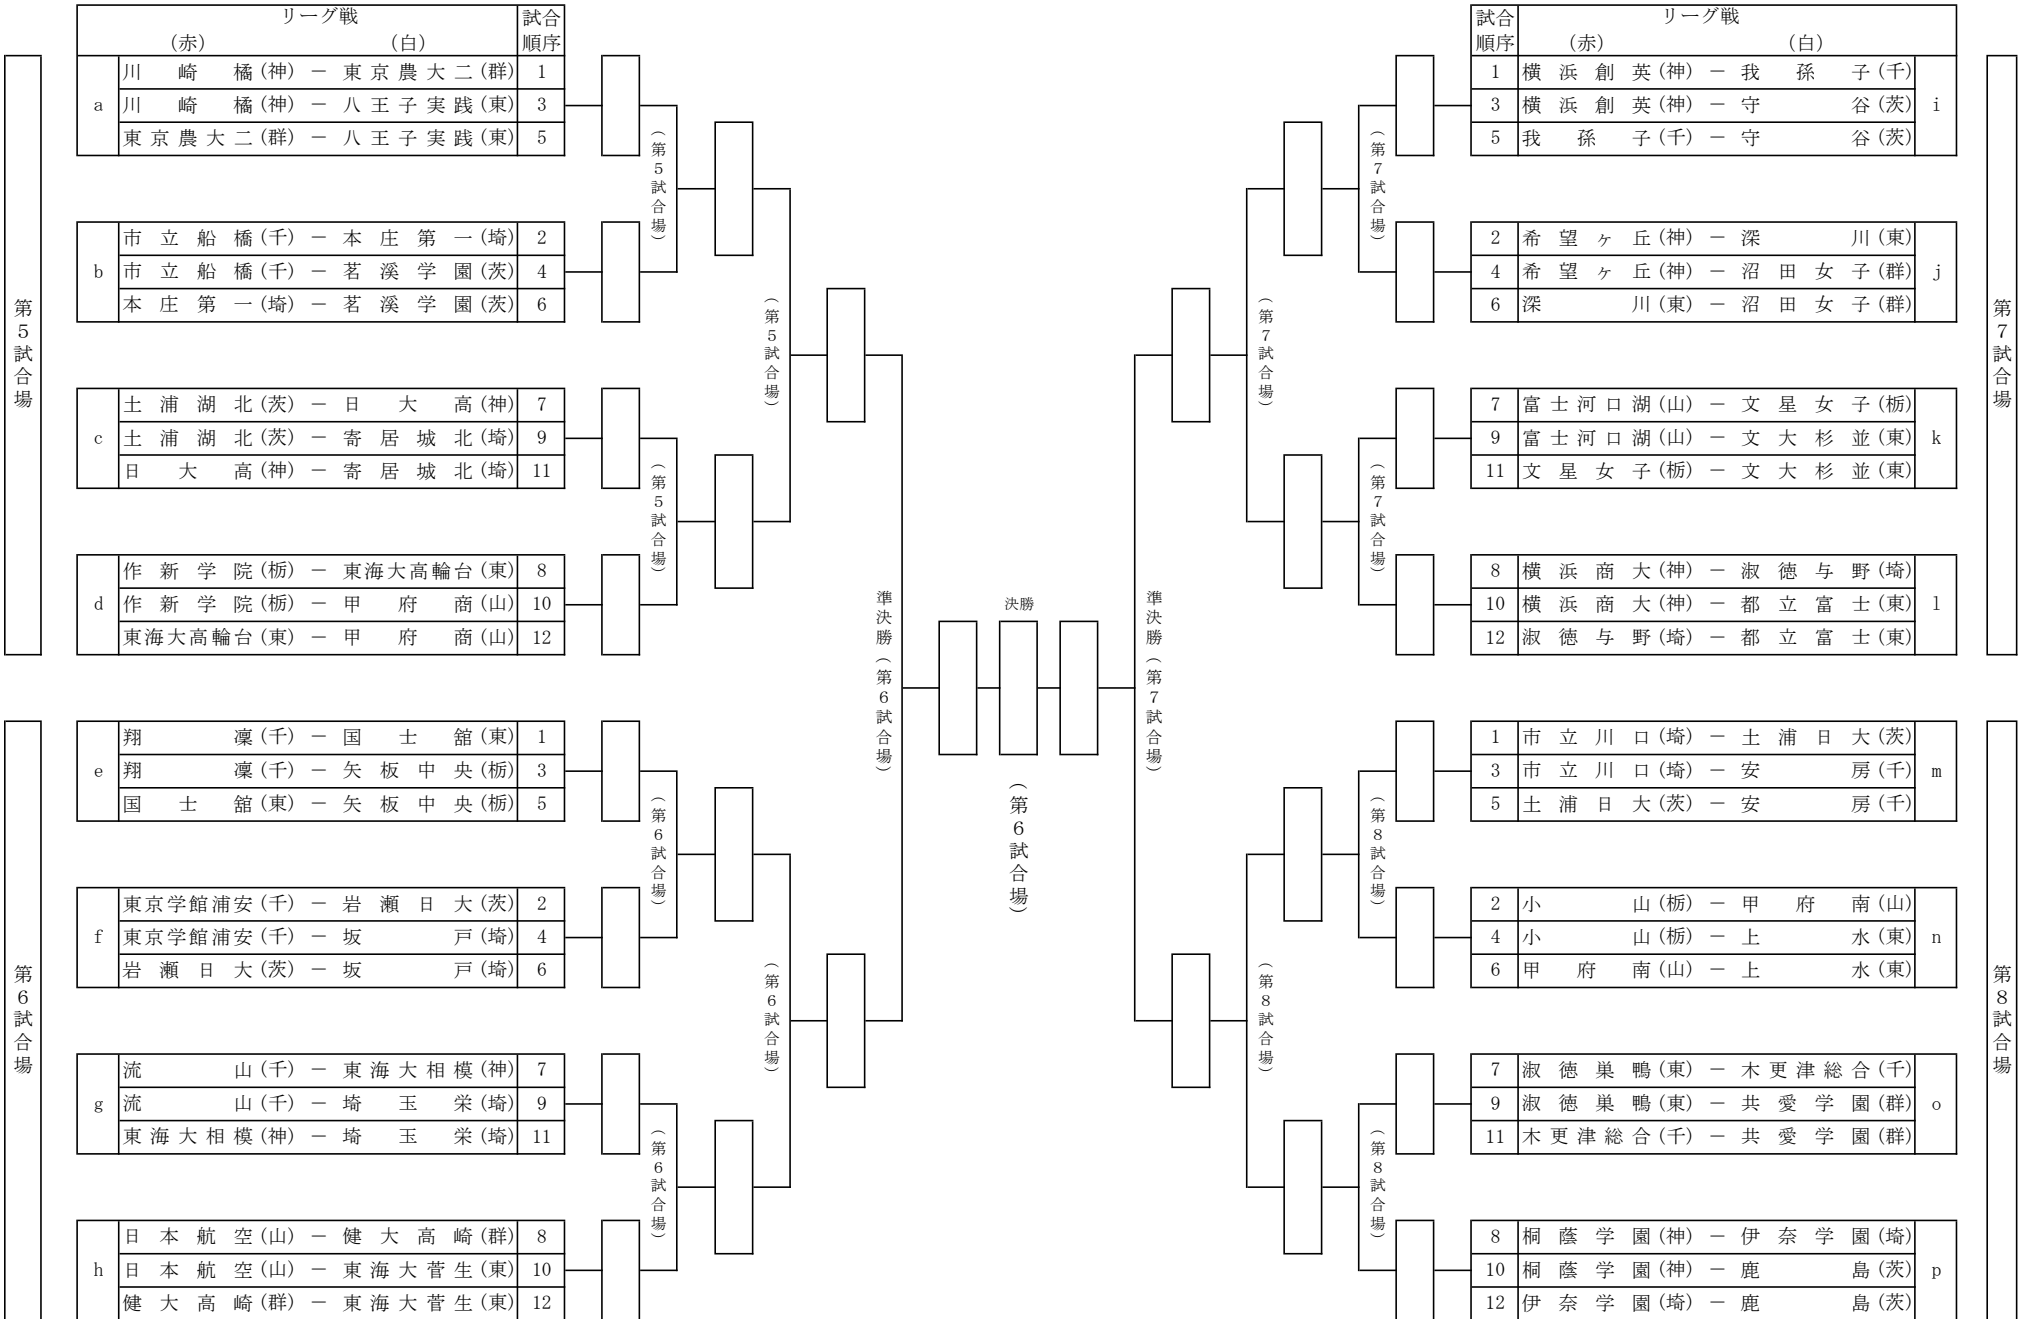

第64回 関東高等学校剣道大会 男子団体試合組み合わせ

第64回 関東高等学校剣道大会 女子団体試合組み合わせ

第64回関東高等学校剣道大会 男子個人組合せ

第64回関東高等学校剣道大会 女子個人組合せ