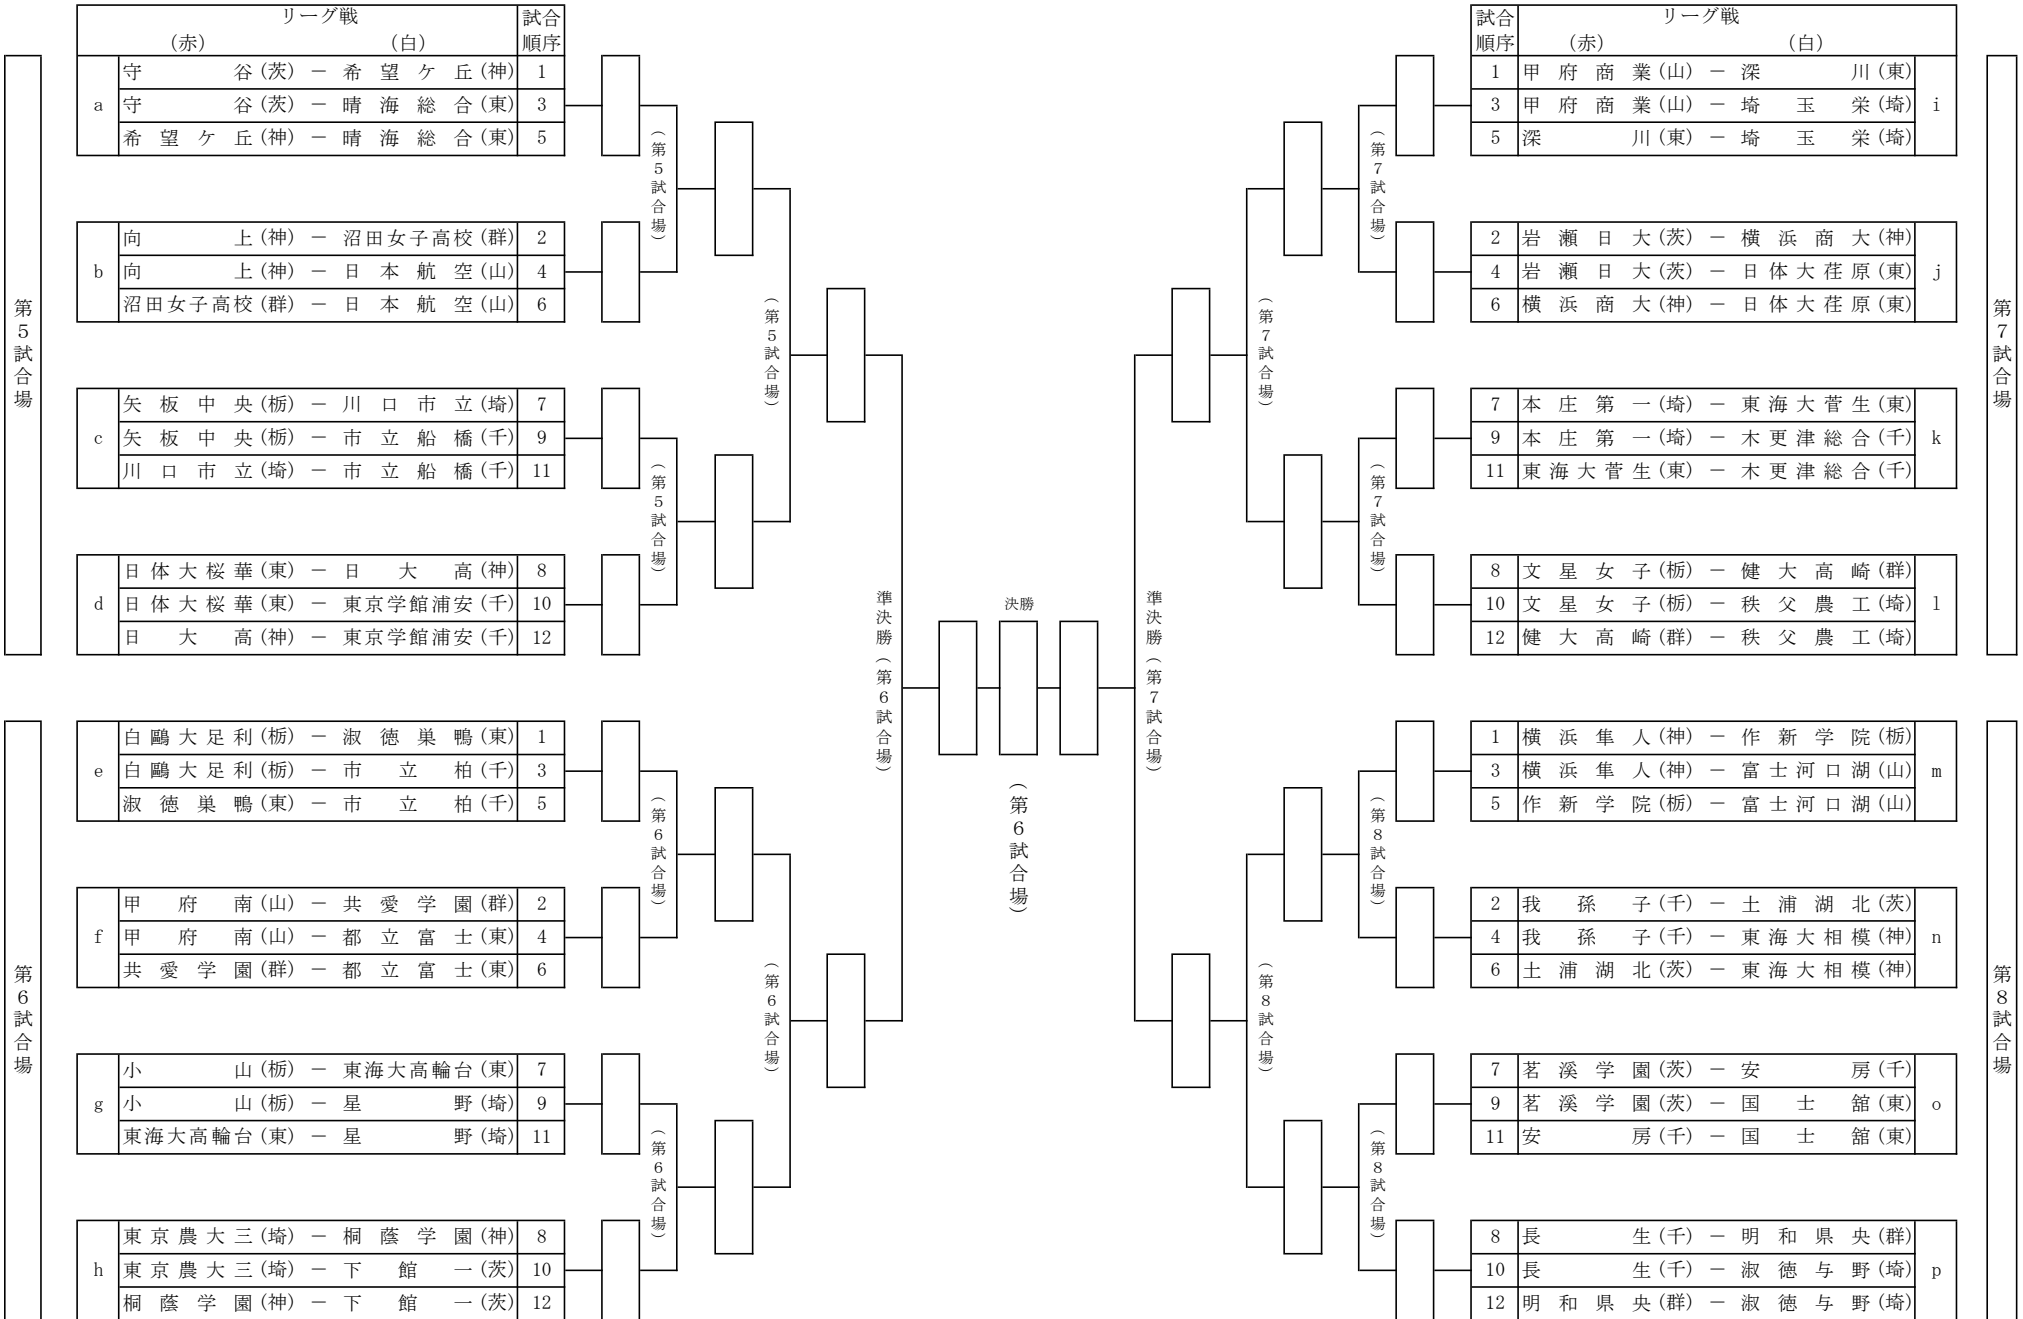

第65回 関東高等学校剣道大会 男子団体試合組み合わせ

第65回 関東高等学校剣道大会 女子団体試合組み合わせ

第65回関東高等学校剣道大会 男子個人組合せ

第65回関東高等学校剣道大会 女子個人組合せ