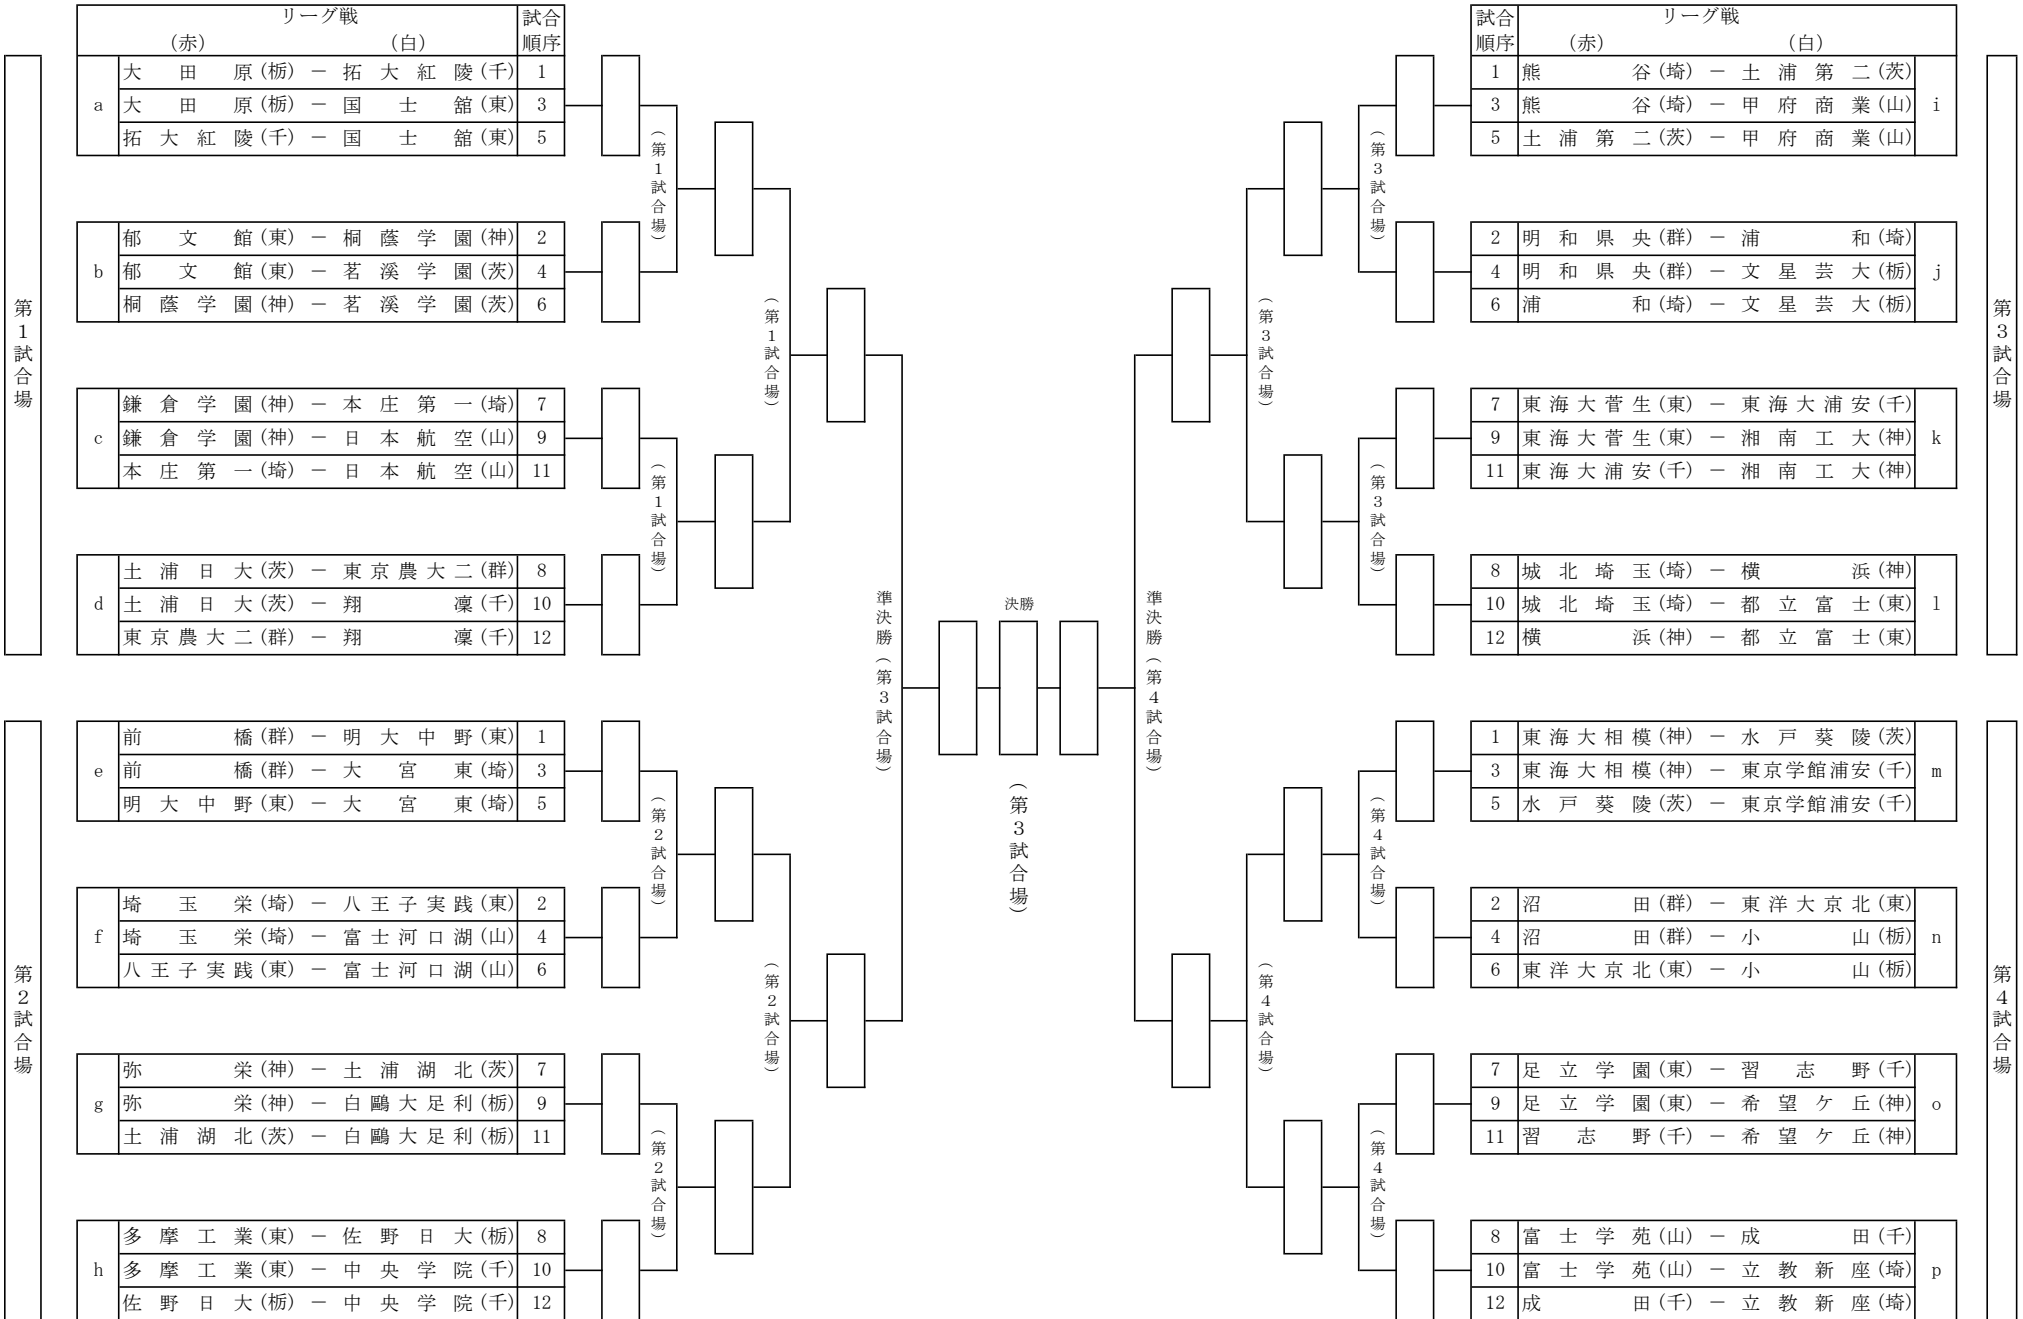

第65回 関東高等学校剣道大会 男子団体試合組み合わせ

第65回 関東高等学校剣道大会 女子団体試合組み合わせ

第65回関東高等学校剣道大会 男子個人組合せ

第65回関東高等学校剣道大会 女子個人組合せ