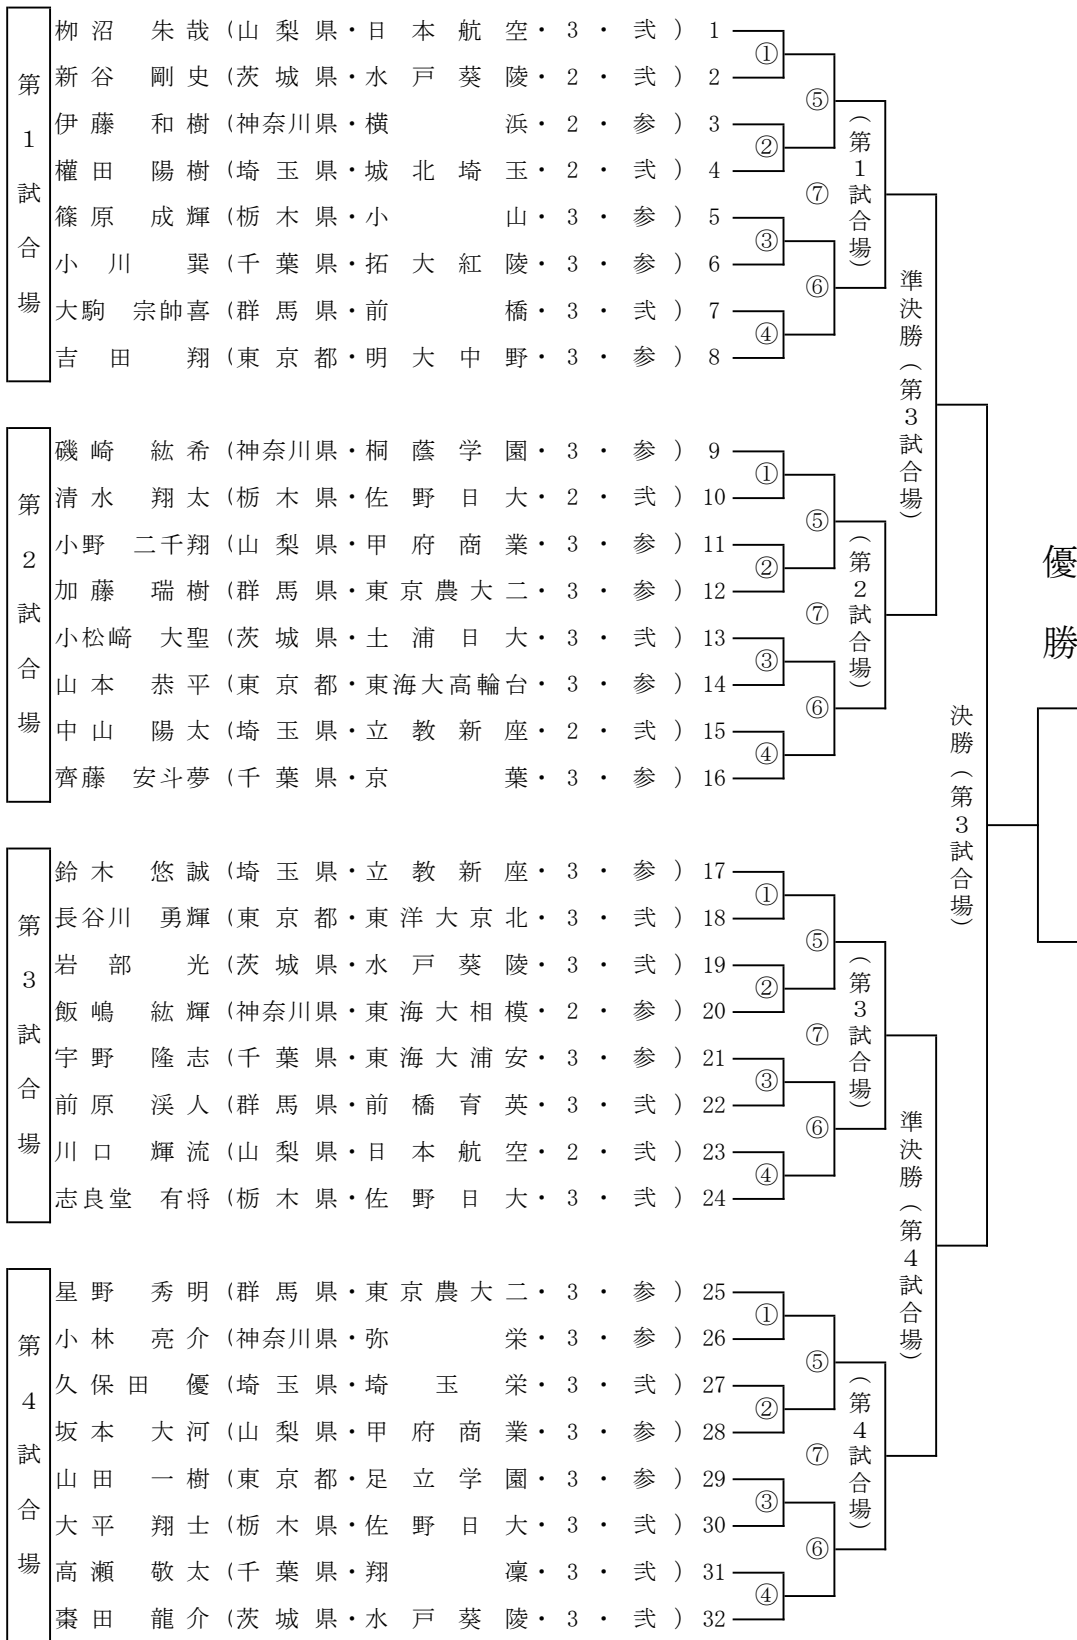

第65回 関東高等学校剣道大会 男子団体試合組み合わせ

第65回 関東高等学校剣道大会 女子団体試合組み合わせ

第65回関東高等学校剣道大会 男子個人組合せ

第65回関東高等学校剣道大会 女子個人組合せ