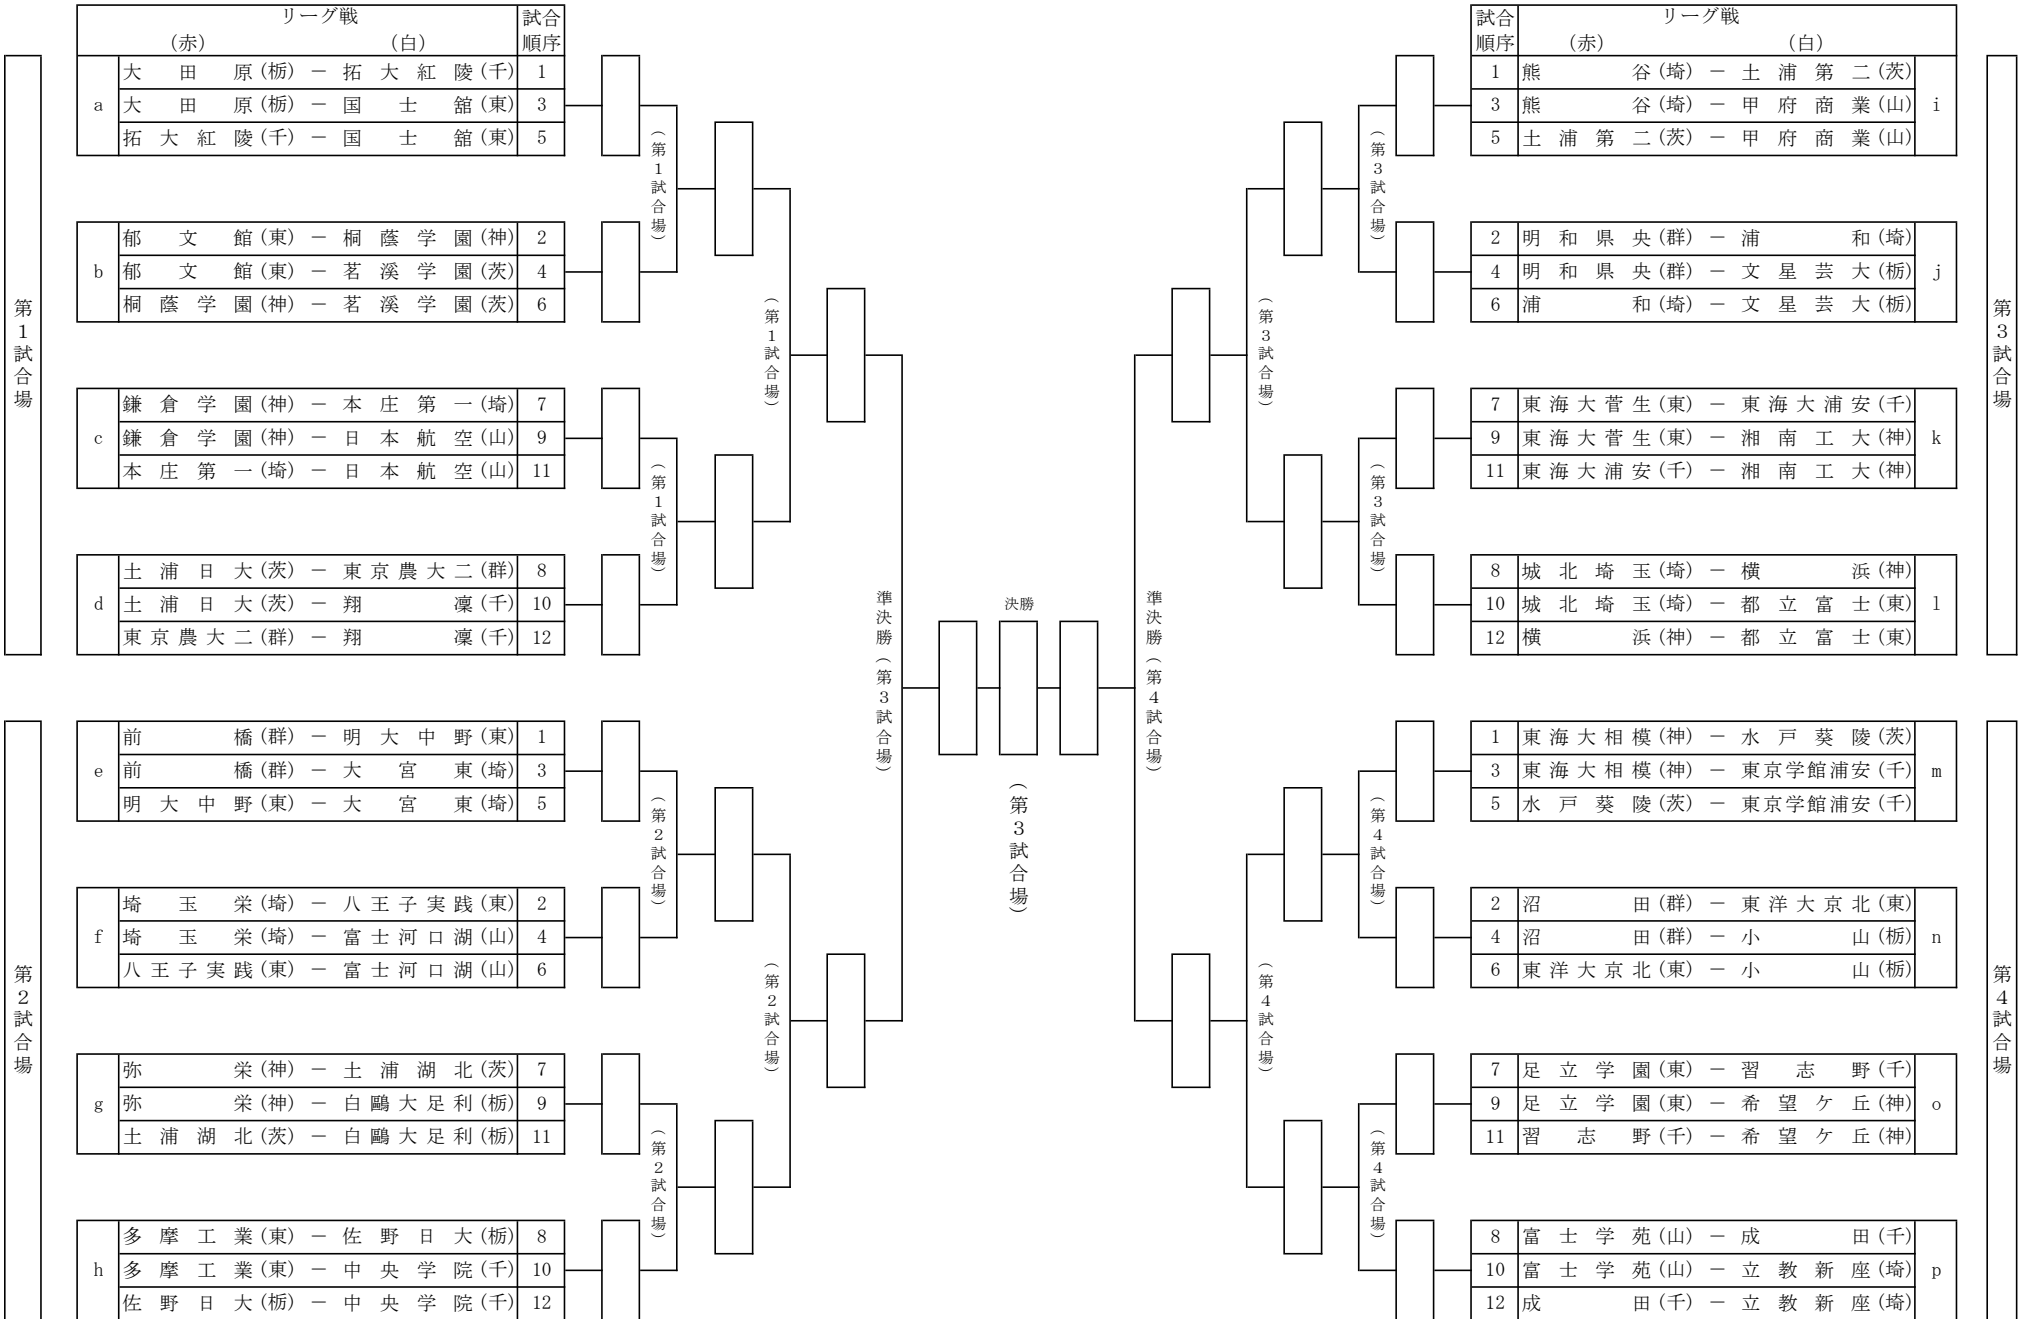

# 第65回 関東高等学校剣道大会 男子団体試合組み合わせ

# 第65回 関東高等学校剣道大会 女子団体試合組み合わせ

# 第65回関東高等学校剣道大会 女子個人組合せ