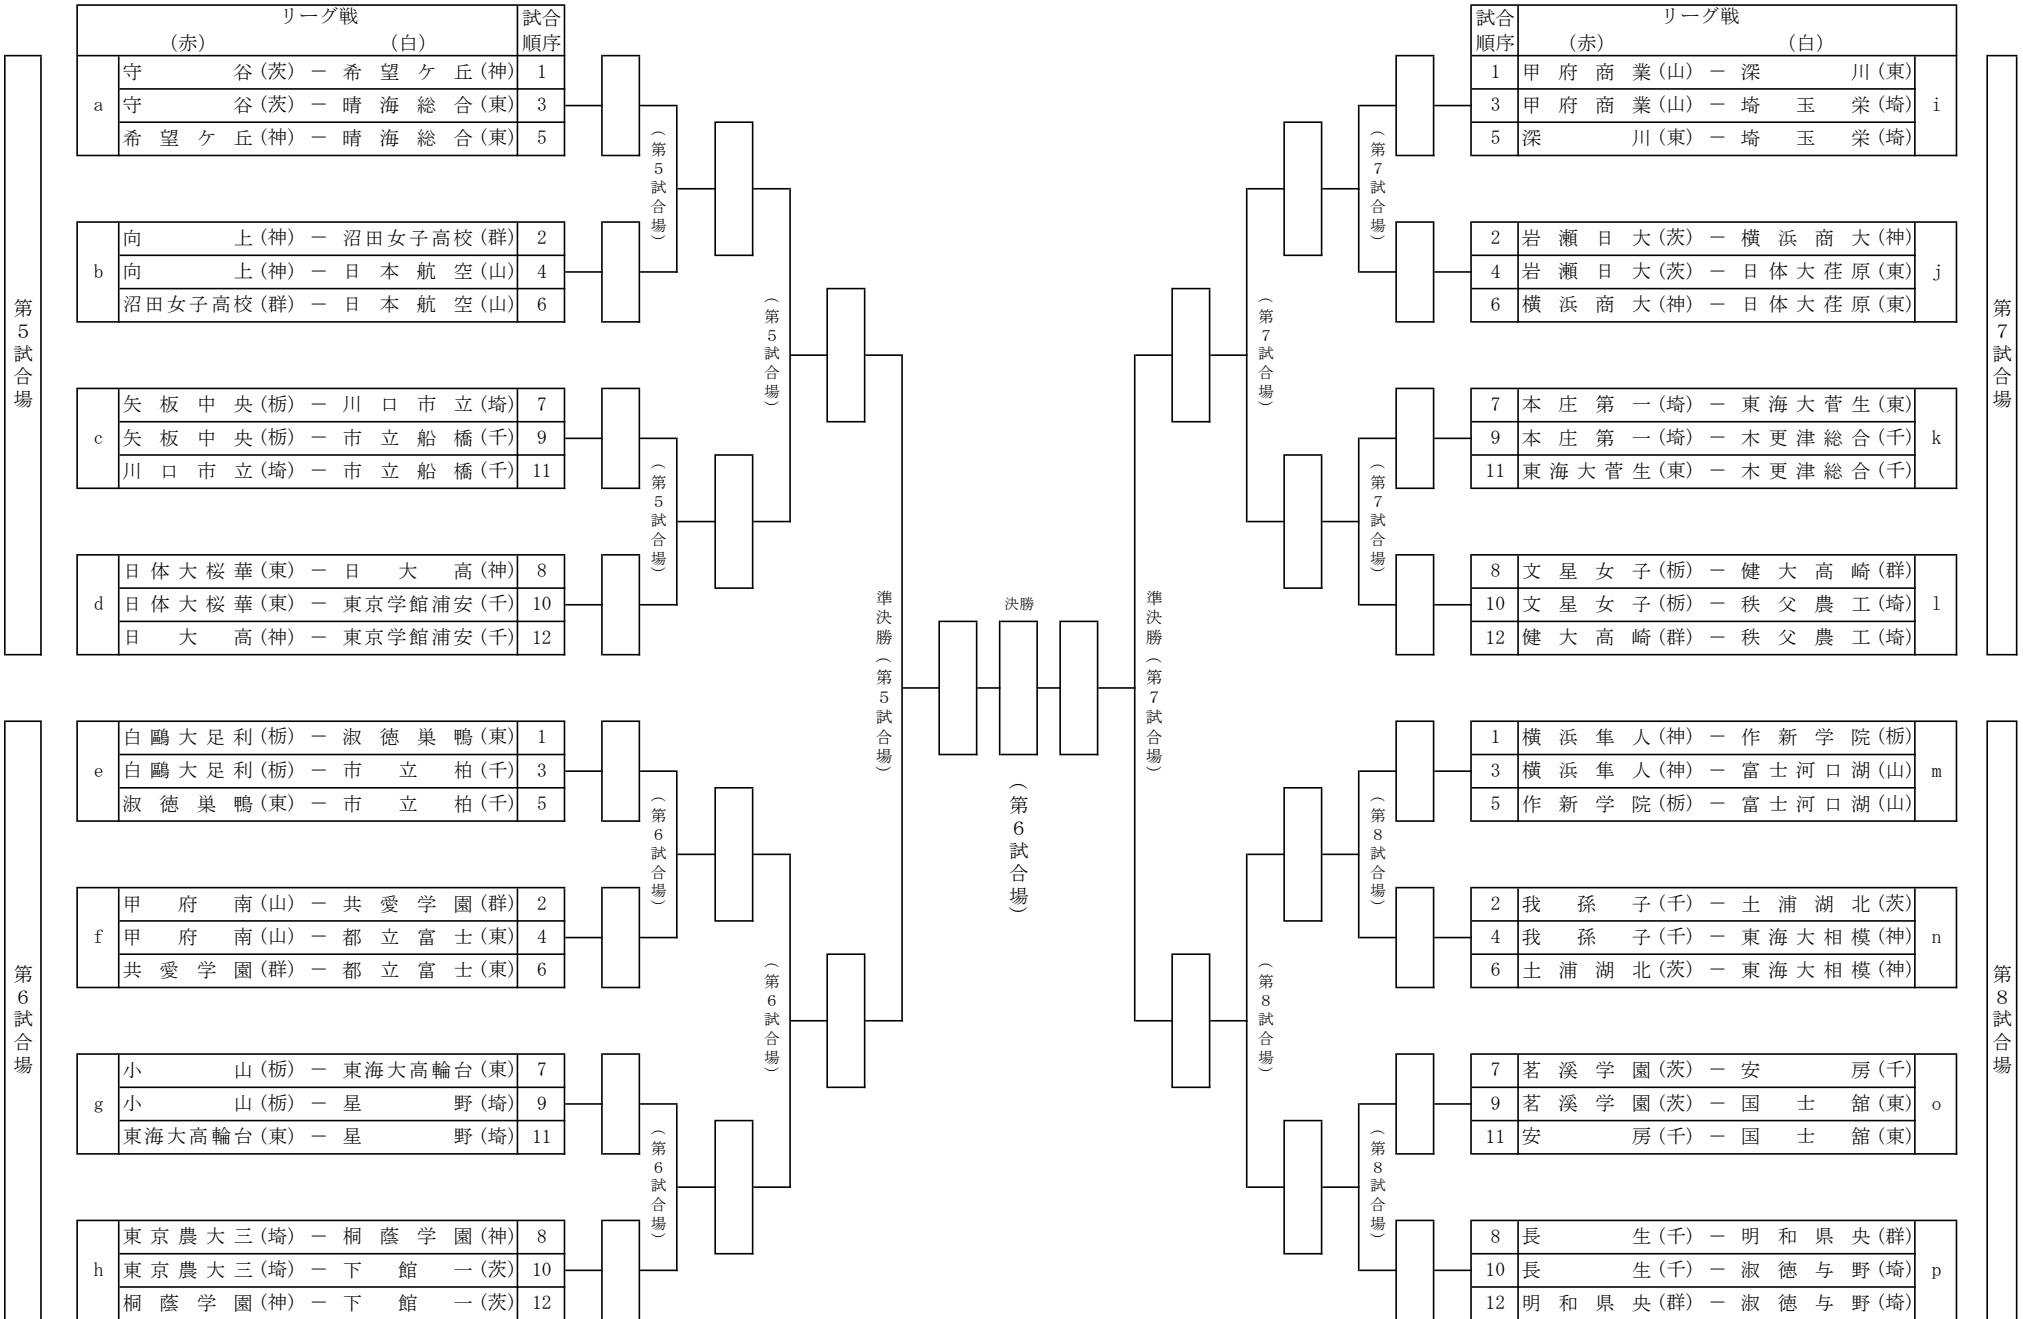

# 第65回 関東高等学校剣道大会 男子団体試合組み合わせ

# 第65回 関東高等学校剣道大会 女子団体試合組み合わせ

# 第65回関東高等学校剣道大会 女子個人組合せ