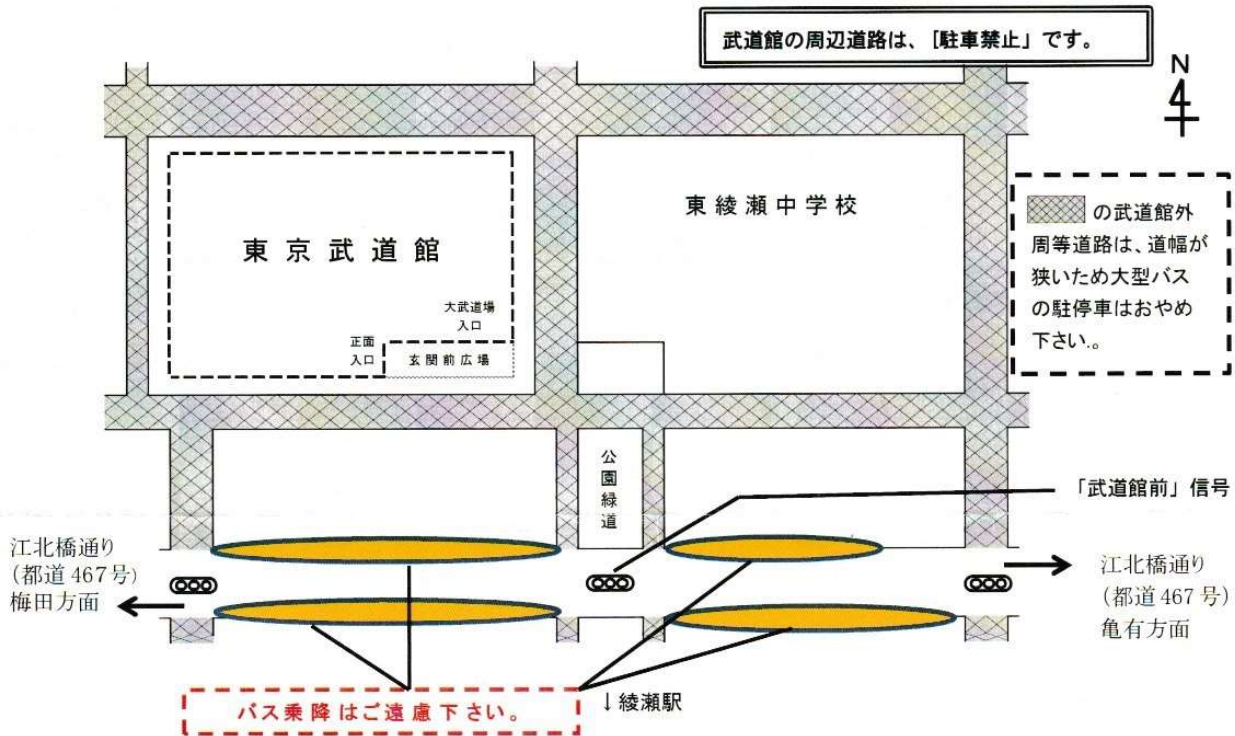

#### バス・自動車での来場

※出来る限り、公共交通機関での来場をお願いします。

【共通】

道路交通法を遵守してください。東京武道館周辺道路・私有地は駐車禁止です。  
駐車はご遠慮ください。

【バスについて】\*大会参加者等の団体・道場での手配を含みます。

◆やむを得ずバスで来場される場合には、

江北橋通り（都道467号）「武道館前信号」付近でのバスの乗降はご遠慮ください。《下図参照》

◆道路での乗車待ち（バスの待機）はご遠慮ください。

#### 歩行時等のマナー

※以下の事項はおやめください。

- ◆マンションなどの住宅敷地や駐車場への立ち入り
- ◆集団で横に広がっての歩行
- ◆騒音（大声での会話・指示等）
- ◆道路等へのゴミ捨て
- ◆道路等での喫煙・ポイ捨て

《来館の際は東綾瀬公園をお通りください。また、綾瀬駅改札口付近での待合せはご遠慮ください。》

バスの乗降、車両の駐車、歩行時等のマナーについて、参加者等関係者へのご周知をお願いいたします。