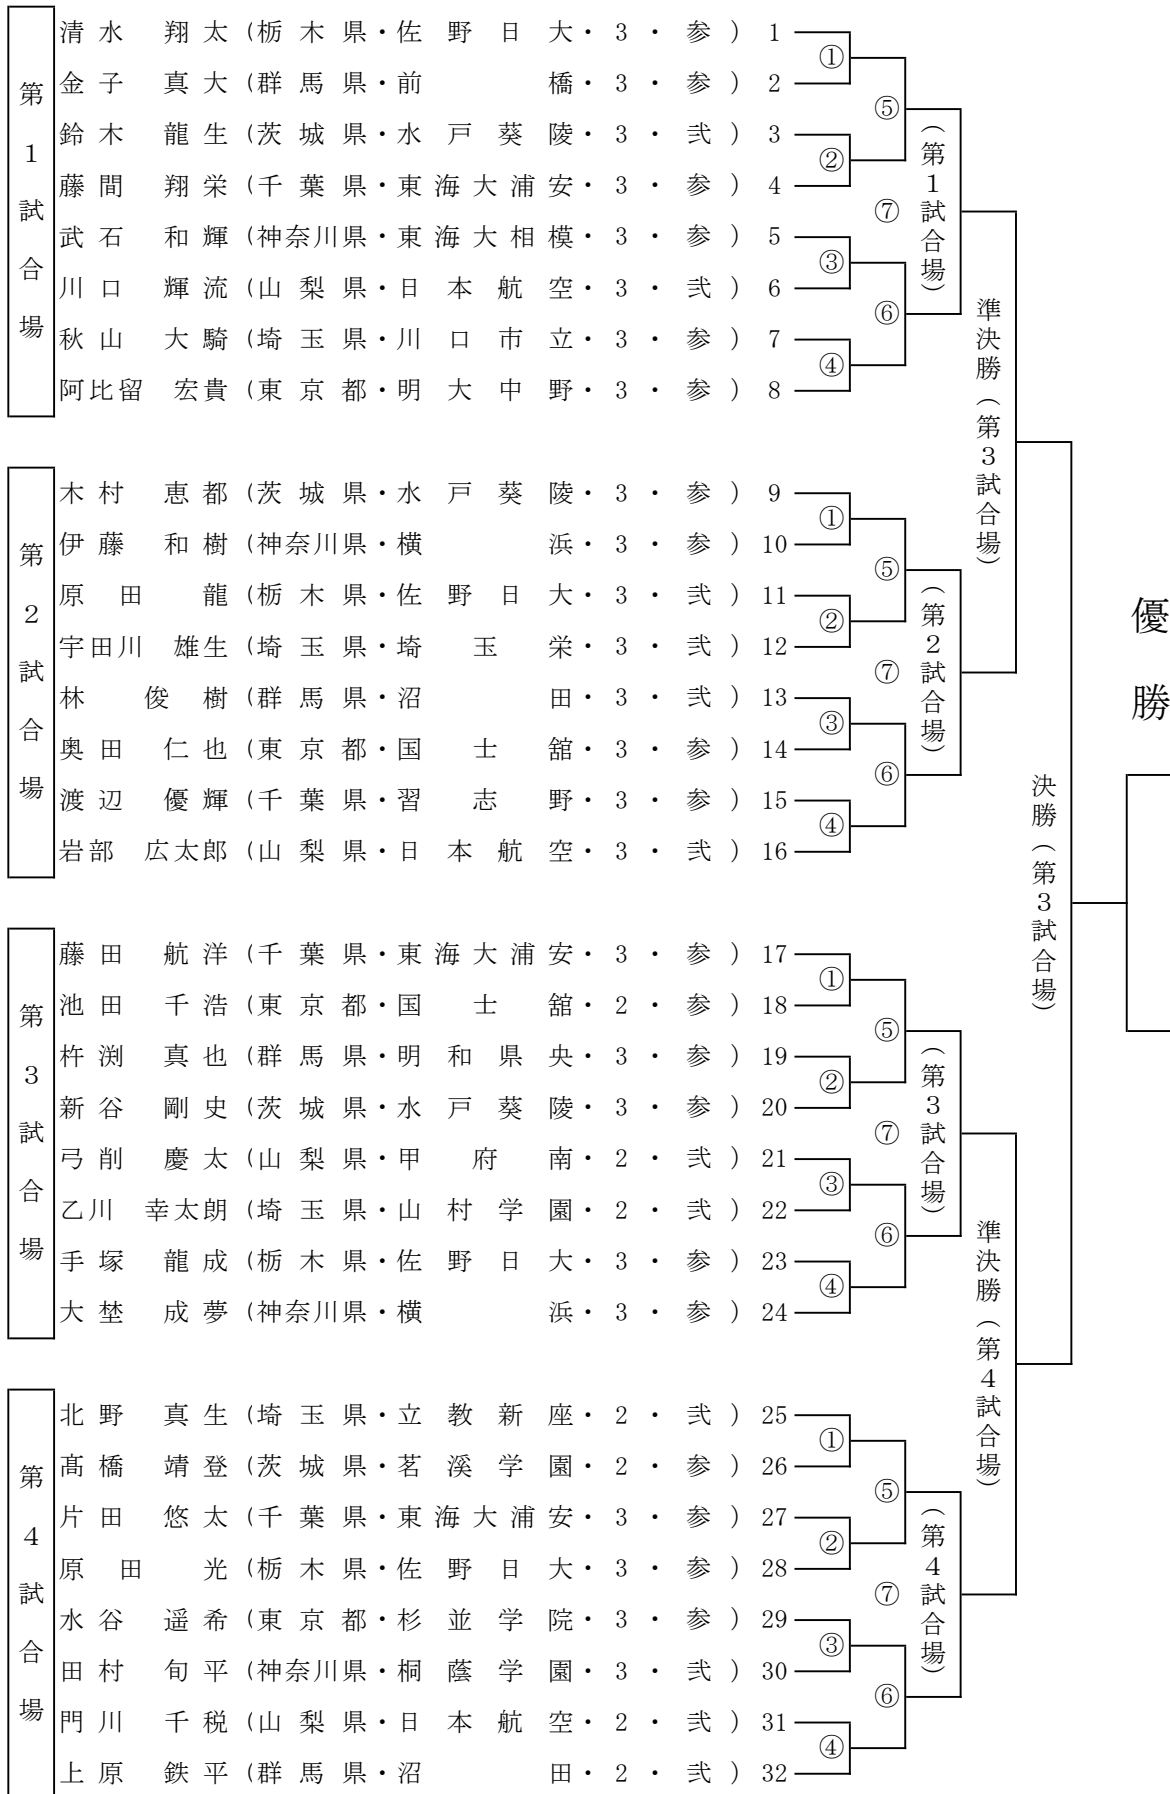

第66回 関東高等学校剣道大会 男子団体試合組み合わせ

第66回 関東高等学校剣道大会 女子団体試合組み合わせ

第66回関東高等学校剣道大会 男子個人組合せ

第66回関東高等学校剣道大会 女子個人組合せ