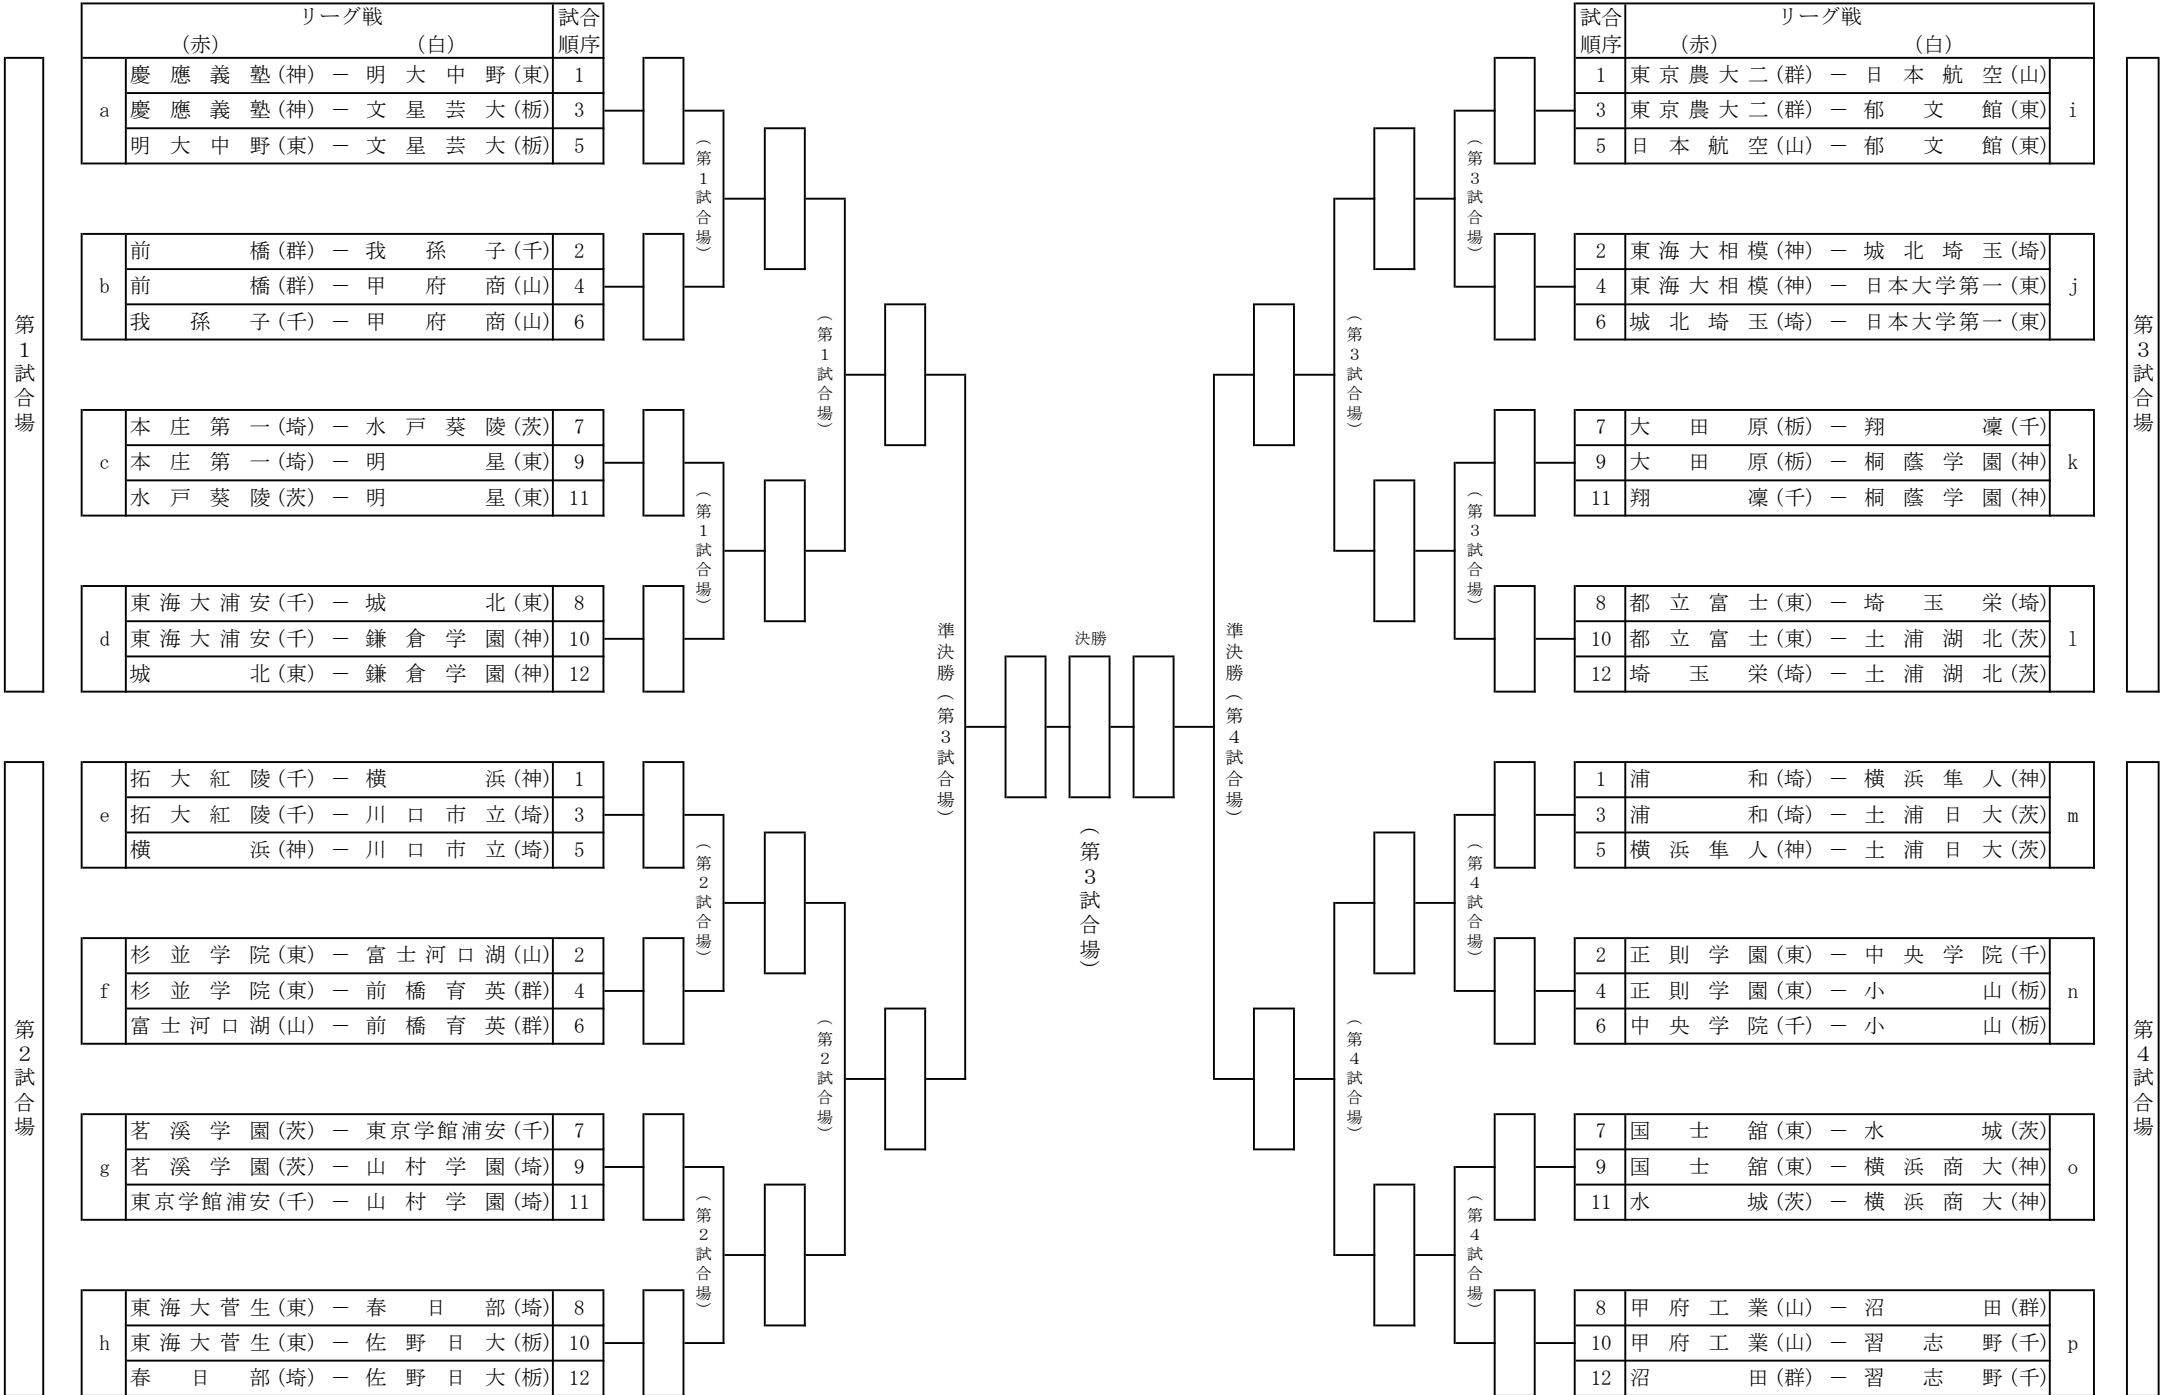

第66回 関東高等学校剣道大会 男子団体試合組み合わせ

第66回 関東高等学校剣道大会 女子団体試合組み合わせ

第66回関東高等学校剣道大会 男子個人組合せ

第66回関東高等学校剣道大会 女子個人組合せ