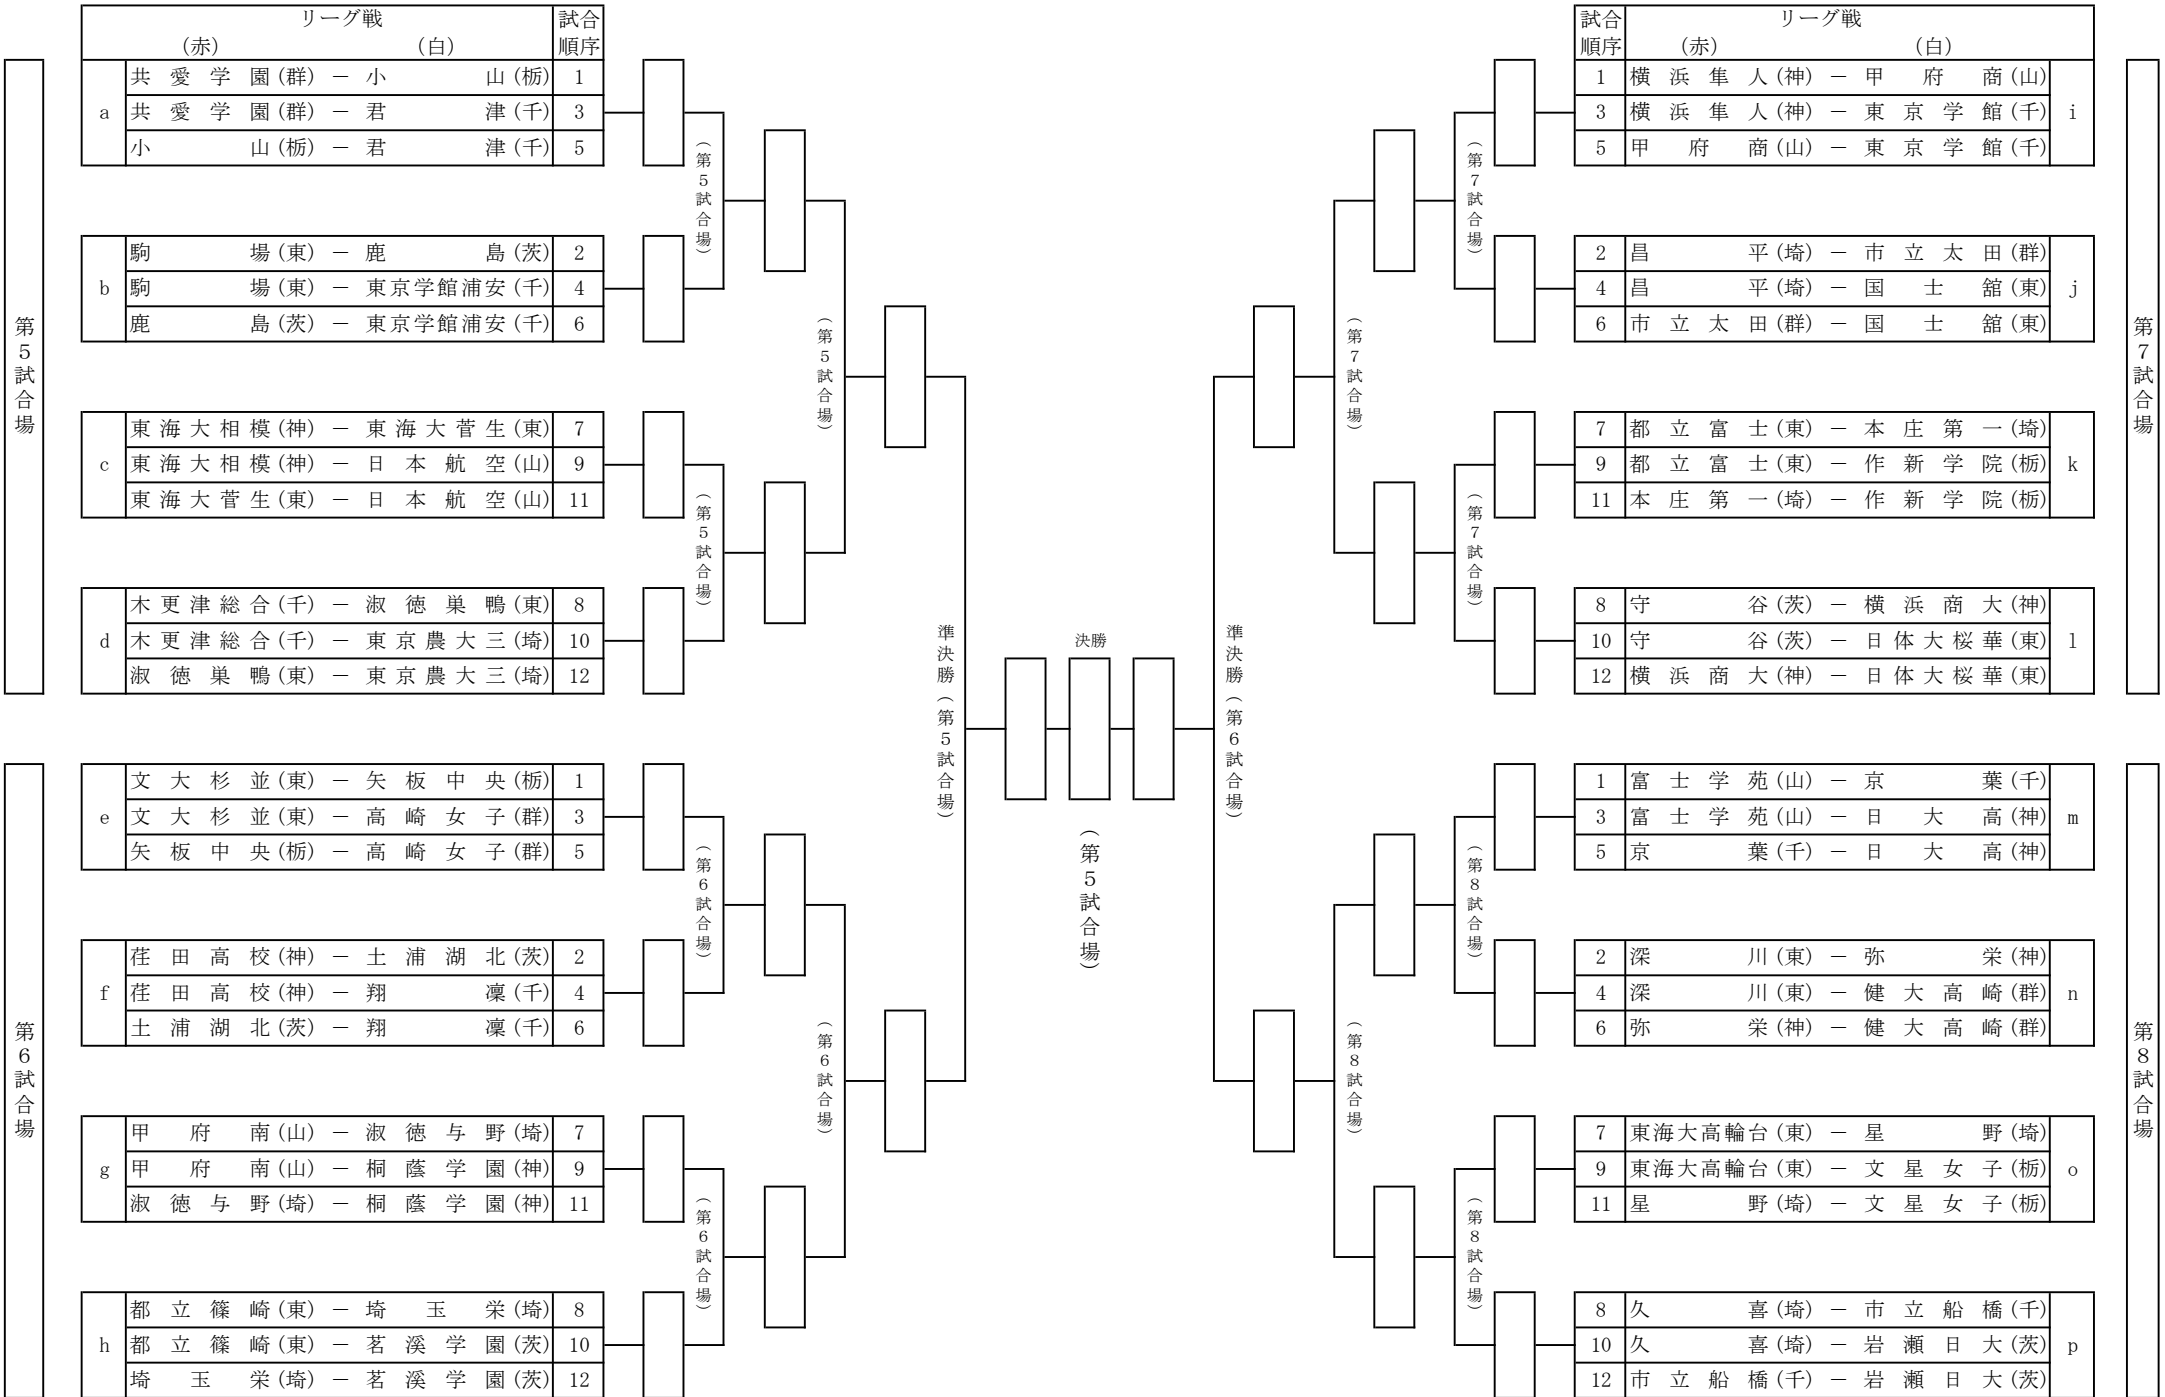

第66回 関東高等学校剣道大会 男子団体試合組み合わせ

第66回 関東高等学校剣道大会 女子団体試合組み合わせ

第66回関東高等学校剣道大会 男子個人組合せ

第66回関東高等学校剣道大会 女子個人組合せ