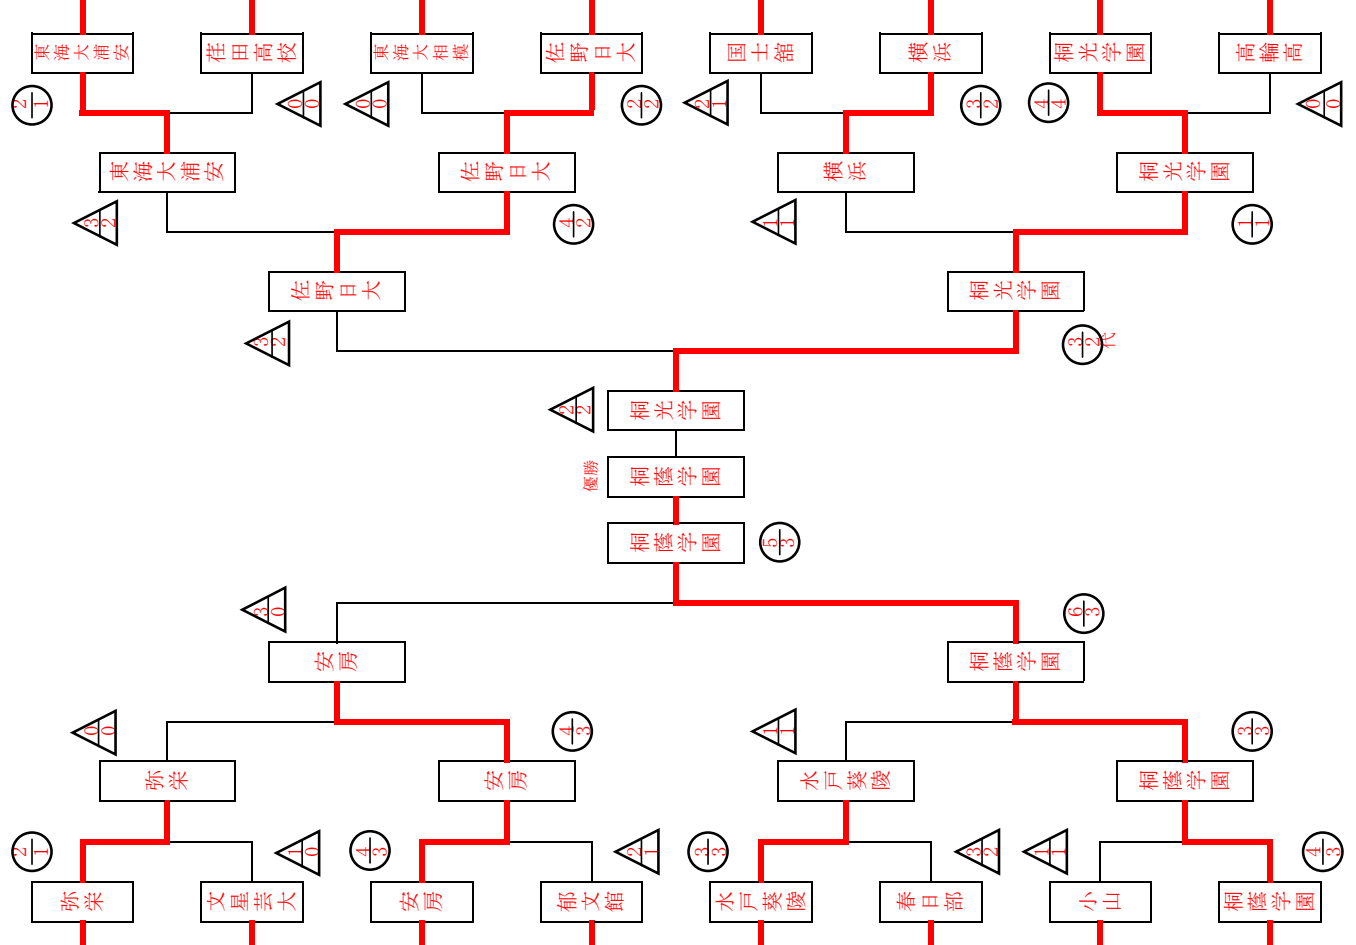

c	水城(茨) - 修徳(東)	7	東海大相模(神) - 並木(茨)
	水城(茨) - 安房(千)	9	東海大相模(神) - 市立川口(埼)
	修徳(東) - 安房(千)	11	並木(茨) - 市立川口(埼)

d	甲府南(山) - 下館第一(茨)	8	佐野日大(栃) - 拓大紅陵(千)
	甲府南(山) - 郁文館(東)	10	佐野日大(栃) - 駒澤大学高校(東)
	下館第一(茨) - 郁文館(東)	12	拓大紅陵(千) - 駒澤大学高校(東)

e	川崎橘(神) - 水戸葵陵(茨)	1	樹徳(群) - 国士館(東)
	川崎橘(神) - 巨摩(山)	3	樹徳(群) - 國學院栃木(栃)
	水戸葵陵(茨) - 巨摩(山)	5	国士館(東) - 國學院栃木(栃)

f	春日部(埼) - 前商(群)	2	土浦日大(茨) - 横浜(神)
	春日部(埼) - 巢鴨高(東)	4	土浦日大(茨) - 富士河口湖(山)
	前商(群) - 巢鴨高(東)	6	横浜(神) - 富士河口湖(山)

第1試合場

第2試合場

第3試合場

第4試合場