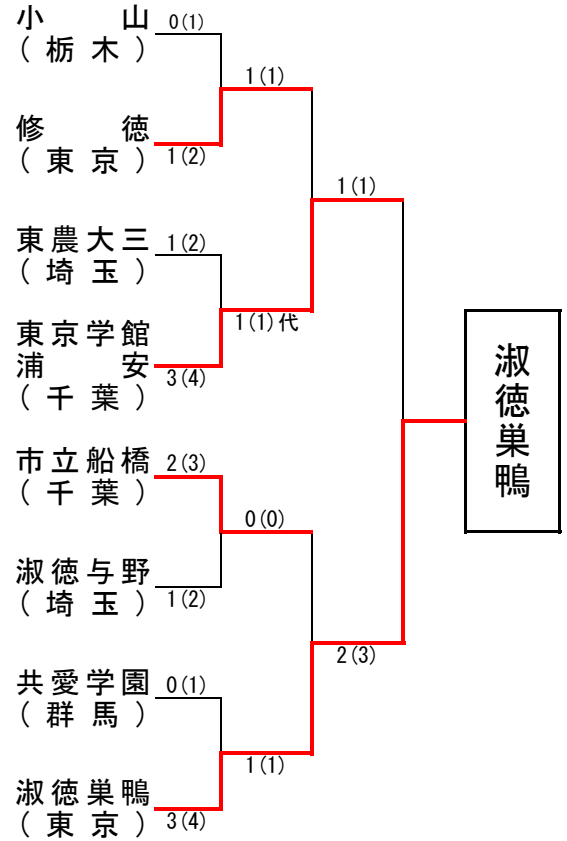

関東高等学校剣道大会の記録

(報道用)

大会名称	令和3年度第68回関東高等学校剣道大会 女子団体		
主催	関東高等学校体育連盟 埼玉県教育委員会	会場	埼玉県立武道館
開催年月日	令和3年6月5日		
参加学校数	女子	48	チーム
参加選手数	女子	333	名

ベスト16

小 (栃 木 山)	2(2)	1(1)	茗 (本)	溪 (茨 城)	学 (城 第 一)	園 (山)
修 (東 京 德)	2(2)	1(1)	甲 (府 山)	本 (庄 崎)	第 (五 商)	一 (業)
東 (東 農 大 三)	3(4)	1(2)	健 (大 群 高)	府 (山 大)	梨 (高 馬)	崎 (空)
東 京 学 館 浦 安 (千 葉 船 橋)	3(3)	2(2)	日 (本 山)	大 (群 本)	高 (馬 航)	崎 (空)
市 (立 千 德 埼 与 野)	1(3)	1(2)	桐 (神 奈 川)	山 (本 山)	梨 (学 園)	空 (園)
淑 (德 埼 与 野)	1(1)	0(0)	守 (茨 城 市)	神 (奈 川)	学 (園)	谷 (立)
共 (愛 群 馬 学 園)	1(1)	0(0)	川 (茨 城 市)	奈 (川)	学 (園)	谷 (立)
淑 (德 埼 与 野)	3(4)	0(0)	川 (茨 城 市)	奈 (川)	学 (園)	谷 (立)

ベスト8

修 (東 京 德)	1(2)	0(1)	小 (栃 木 山)
東 京 学 館 浦 安 (千 葉 船 橋)	3(4)	1(2)	東 (農 埼 大 三)
市 (立 千 德 埼 与 野)	2(3)	1(2)	淑 (德 埼 与 野)
淑 (德 埼 与 野)	3(4)	0(1)	共 (愛 群 馬 学 園)

ベスト4 (準決勝)

東 京 学 館 浦 安 (千 葉 船 橋)	1(1)代	1(1)	修 (東 京 德)
淑 (德 埼 与 野)	1(1)	0(0)	市 (立 千 德 埼 与 野)

校名(計)	淑 德 巢 鴨 (東 京)	2(3)	1(1)	東 京 学 館 浦 安 (千 葉)
先 鋒	木 村		ⓧ	石 橋
次 鋒	崔			村 上
中 堅	臼 倉	ⓐ	ⓑ	斗 ヶ 澤
副 将	北 井	ⓧ		齋 藤
大 将	梅 澤			北 田
代 表 者 戦				

◆準々決勝以上の記録◆

大会結果

1位	淑 德 巢 鴨 (東 京)
2位	東 京 学 館 浦 安 (千 葉)
3位	修 德 (東 京)
	市 立 船 橋 (千 葉)