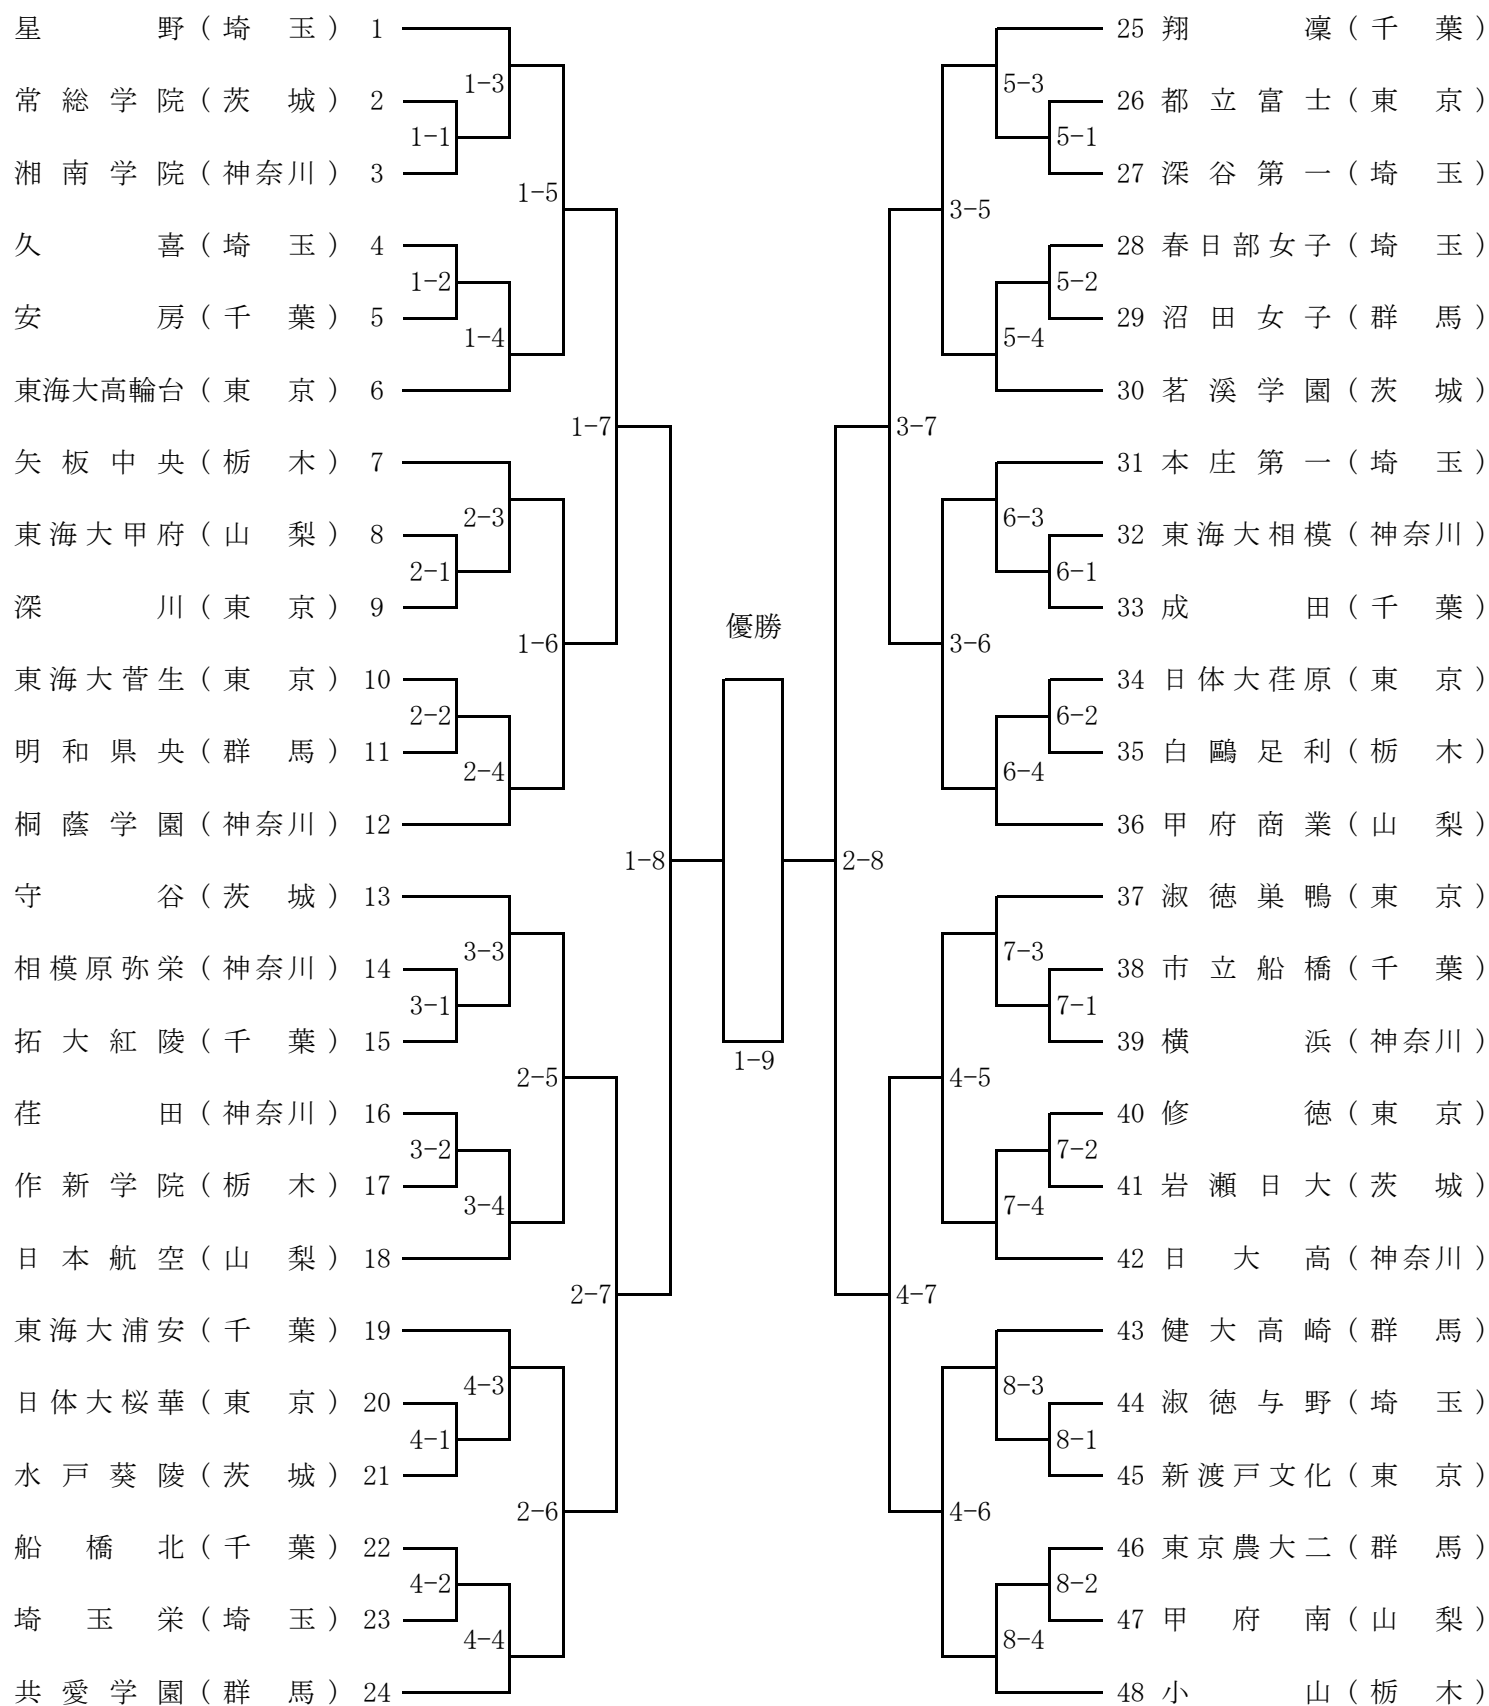

第69回 関東高等学校剣道大会 女子団体試合組み合わせ

第69回関東高等学校剣道大会 男子個人組合せ

第69回 関東高等学校剣道大会 男子団体試合組み合わせ

第69回関東高等学校剣道大会 女子個人組合せ