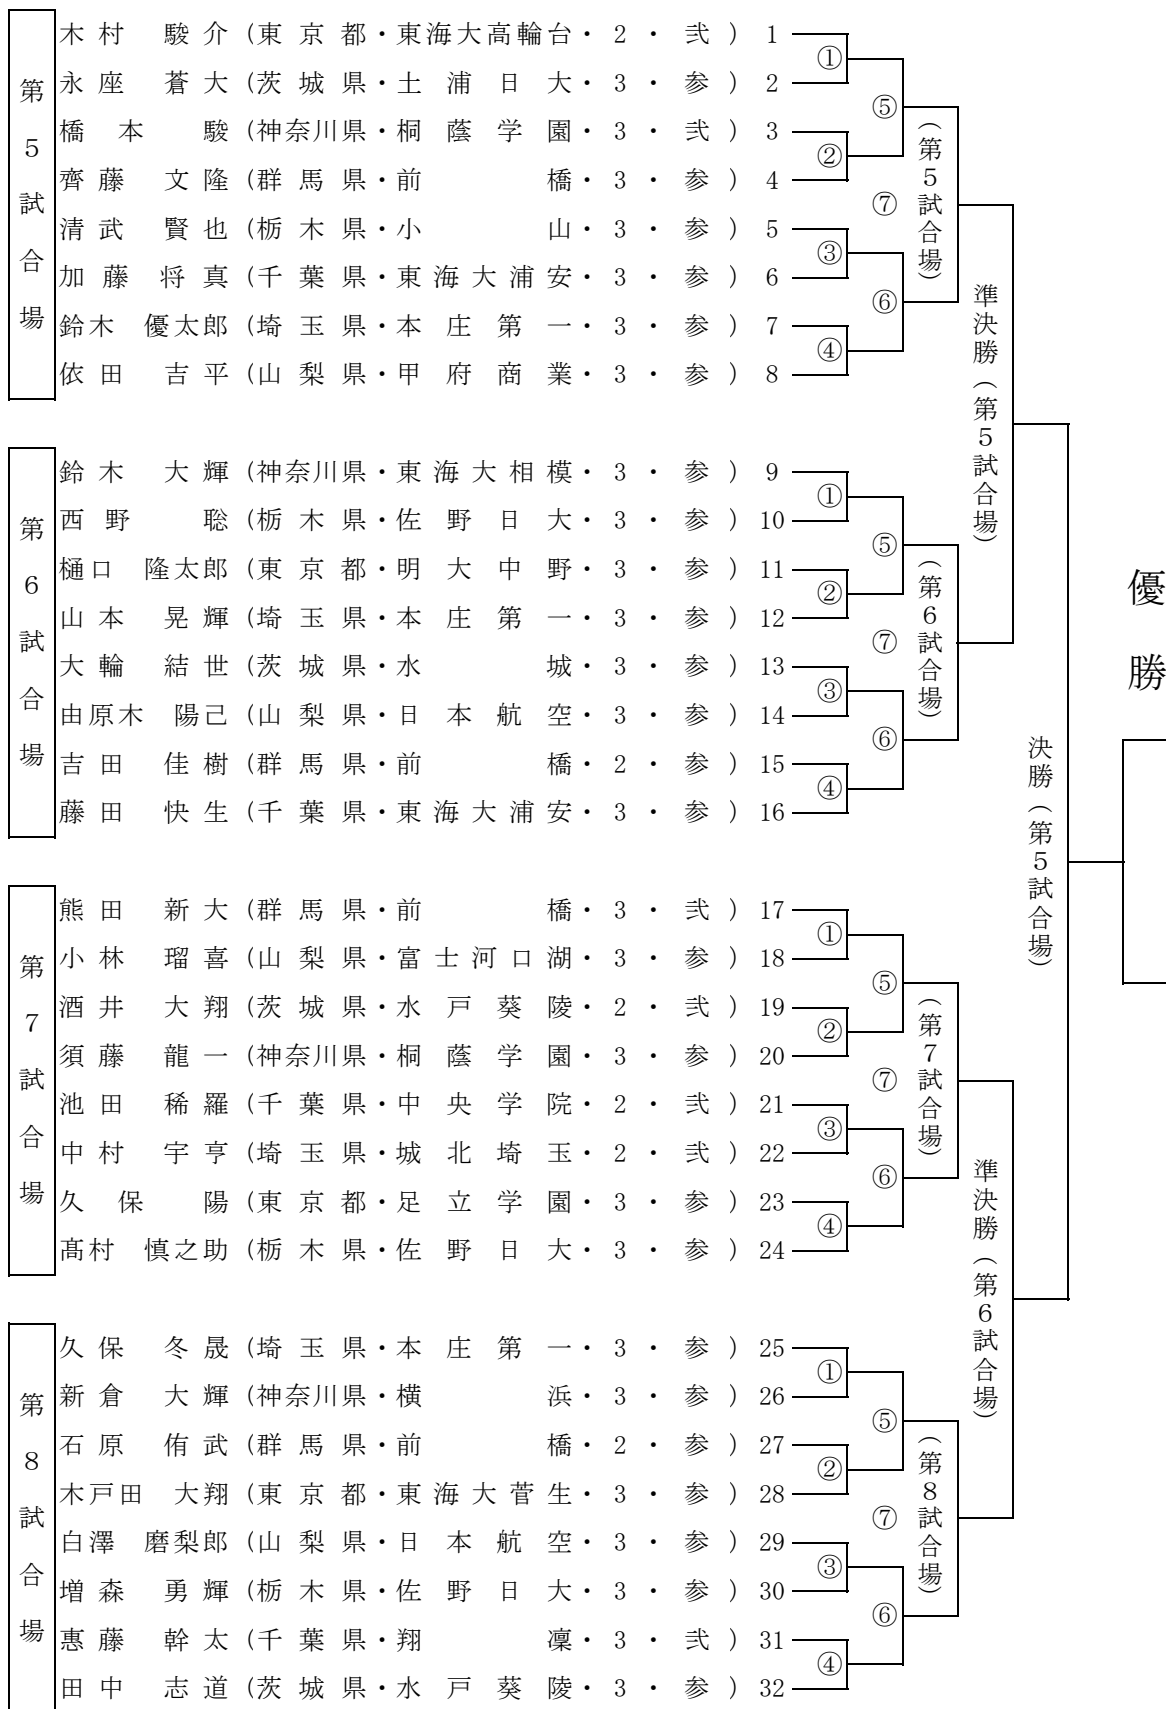

第69回 関東高等学校剣道大会 女子団体試合組み合わせ

第69回関東高等学校剣道大会 男子個人組合せ

第69回 関東高等学校剣道大会 男子団体試合組み合わせ

第69回関東高等学校剣道大会 女子個人組合せ