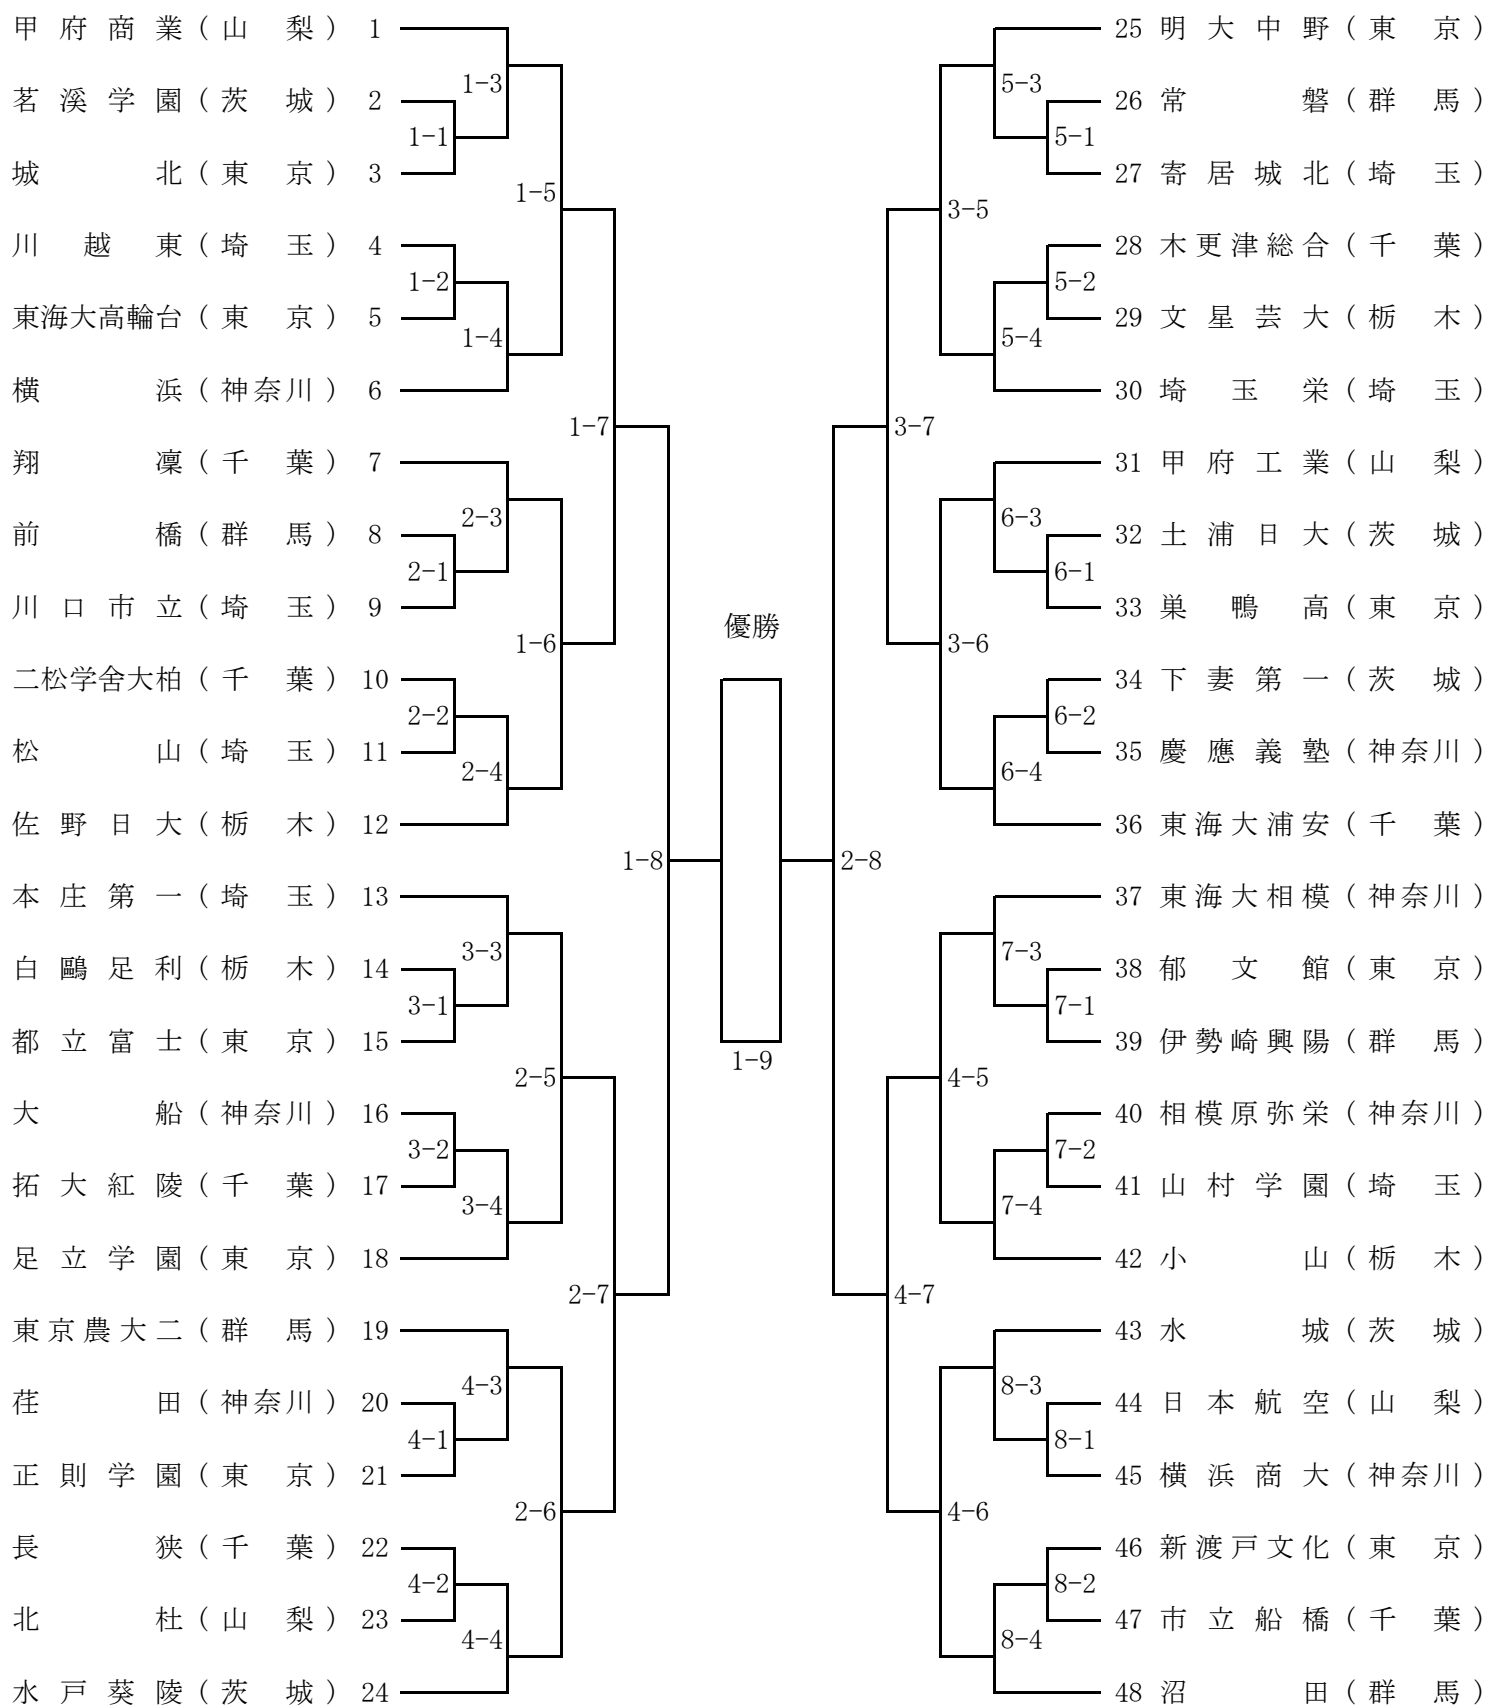

第69回 関東高等学校剣道大会 女子団体試合組み合わせ

第69回関東高等学校剣道大会 男子個人組合せ

第69回 関東高等学校剣道大会 男子団体試合組み合わせ

第69回関東高等学校剣道大会 女子個人組合せ