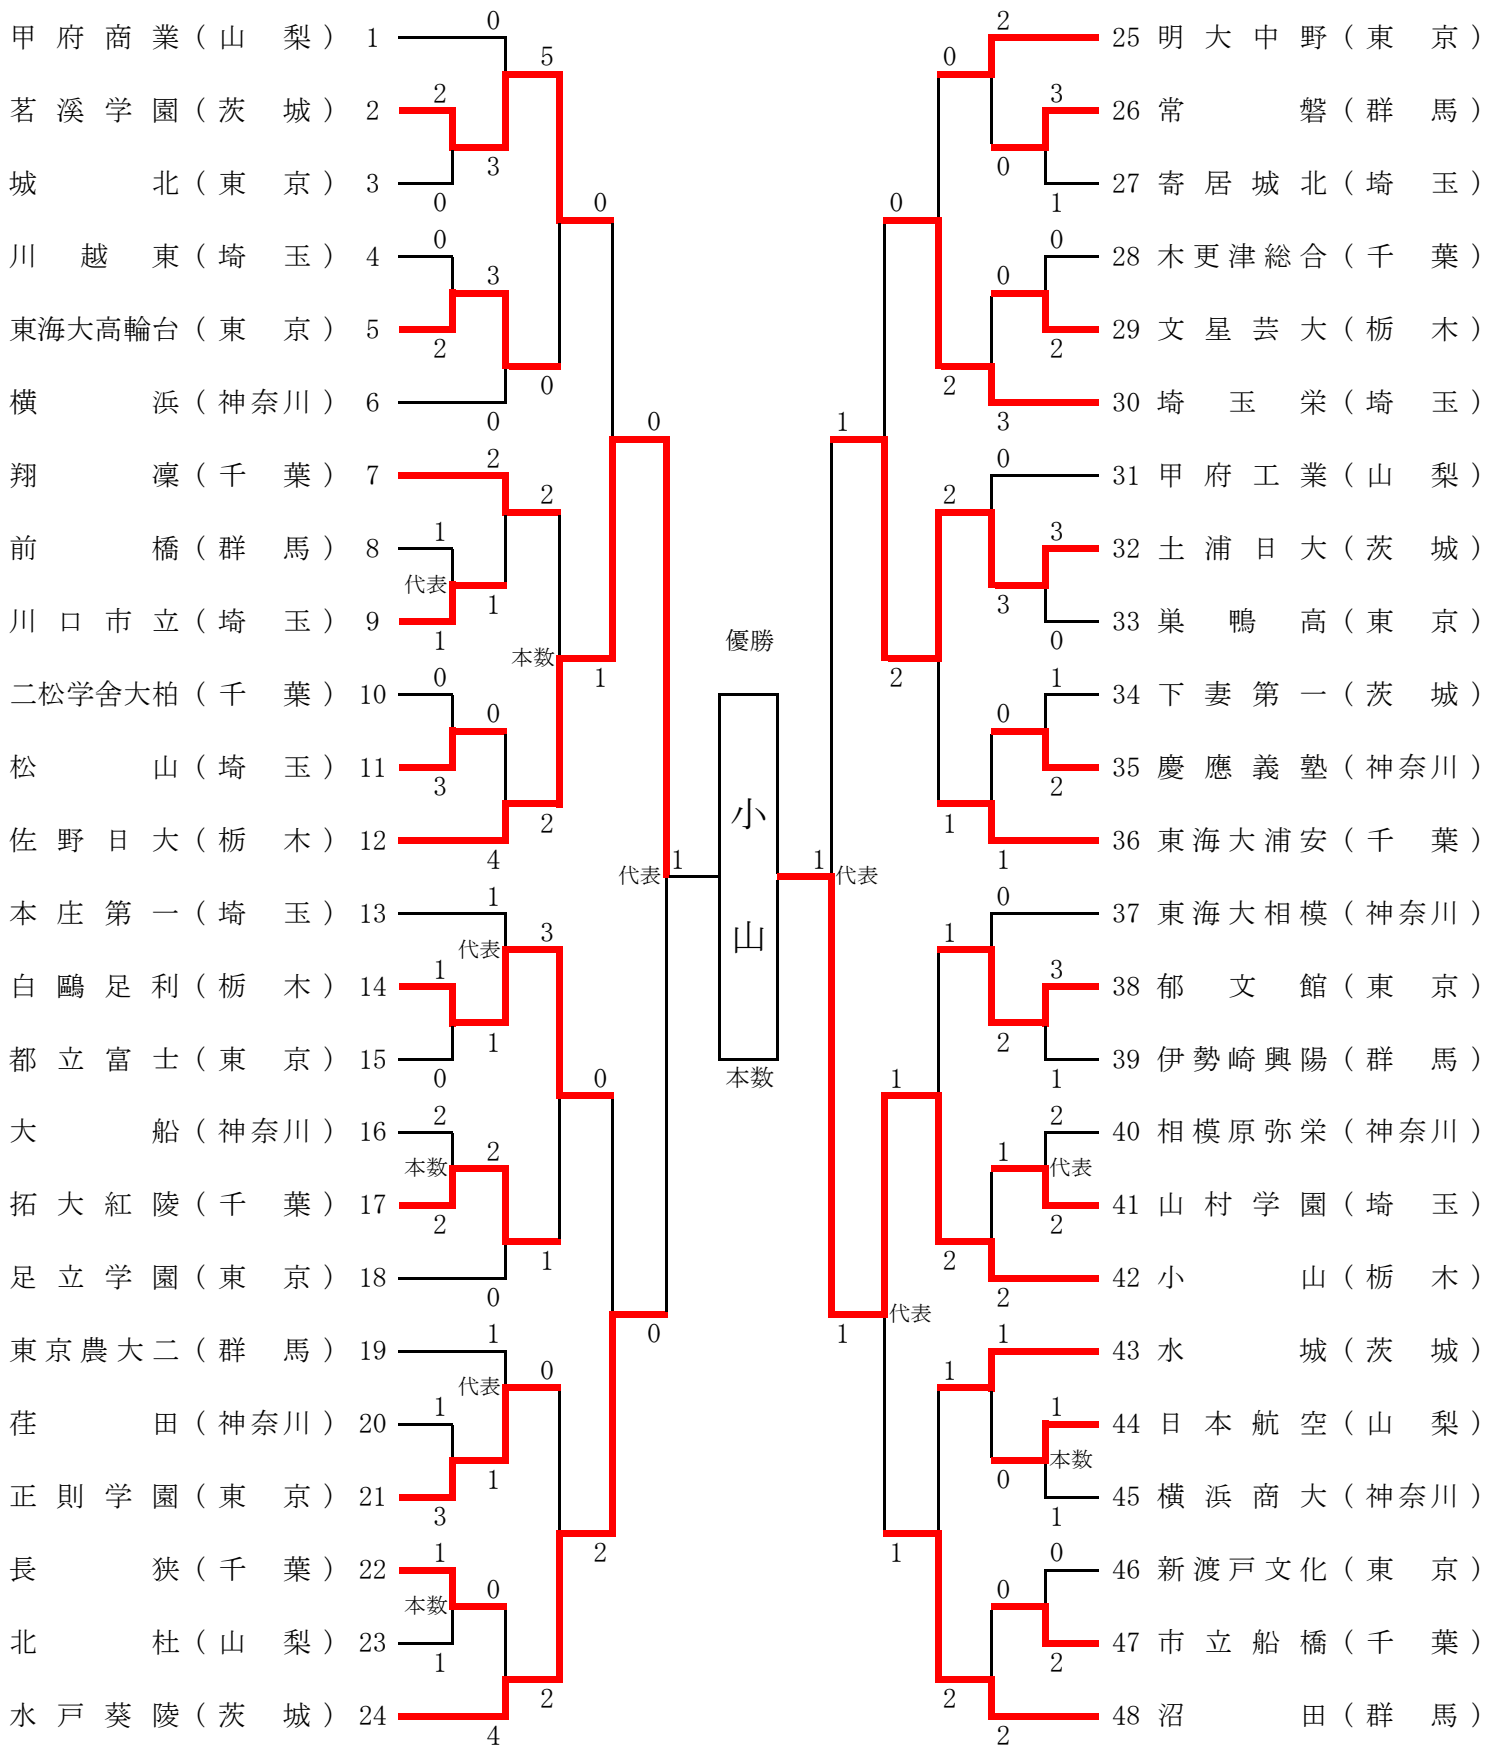

第69回 関東高等学校剣道大会 男子団体試合組み合わせ

第69回関東高等学校剣道大会 女子個人組合せ